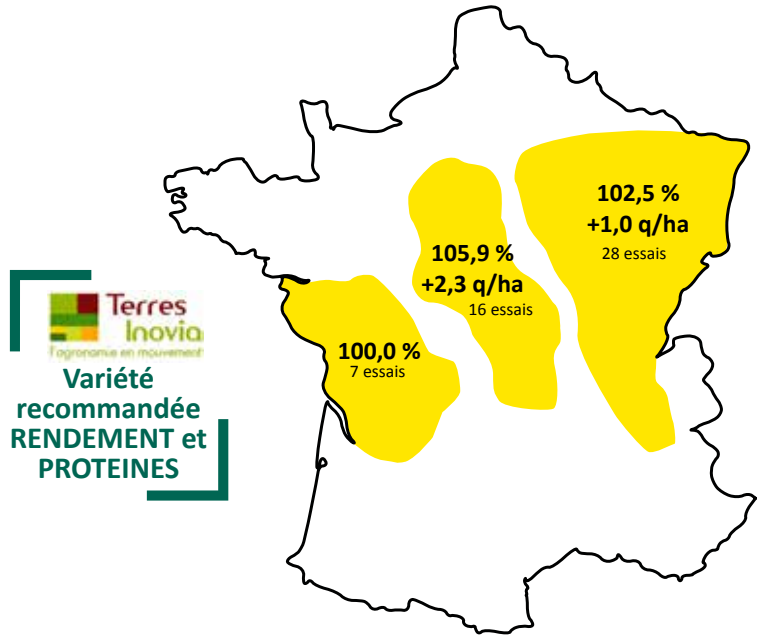

SOJA

Groupe
00

ACHILLEA BIO

- DÉBUT DE GROUPE 00
- PRODUCTIVITÉ ÉLEVÉE
- BON TAUX DE PROTÉINES

SOJA
ACHILLEA

PRÉCOCITÉ

PRODUCTIVITÉ

PROTÉINES

CARACTÉRISTIQUES

PRÉCOCITÉ	Groupe 00
INSCRIPTION	Autriche 2019 France 2021
FLEUR	Violette
HILE	Jaune
EGRENAGE	Bon comportement
PMG moyen	200g

RENDEMENT PLURI-ANNUELS 2018-21 EN COMPARAISON DE ES MENTOR

PRÉCOCITÉ MATURITÉ

HAUTEUR PLANTE

HAUTEUR 1ÈRE GOUSSE

PLURI-ANNUELS TOUTE FRANCE 2019-21