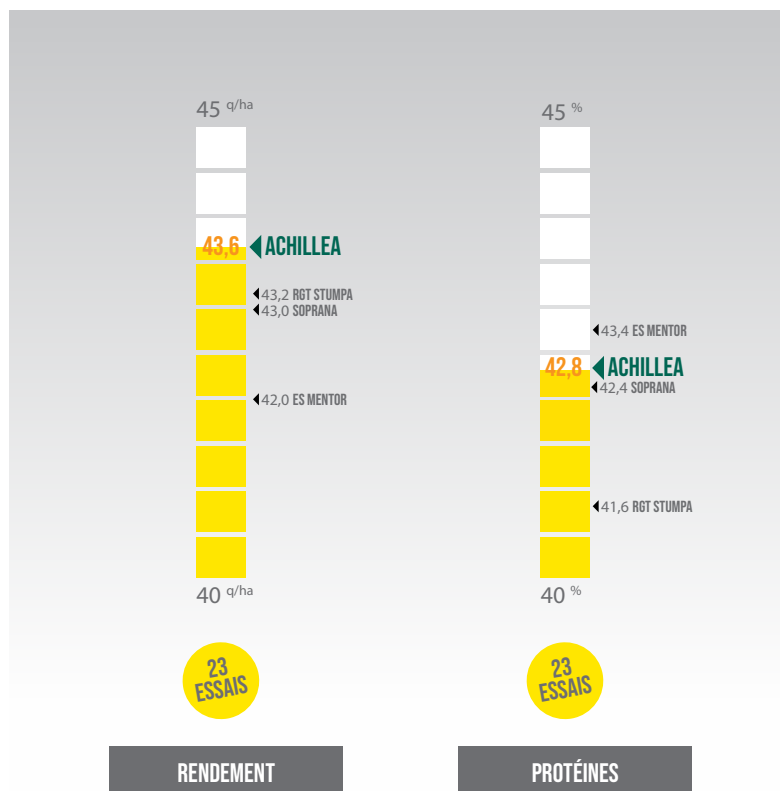

SOJA

ACHILLEA

PRÉCOCITÉ

PRODUCTIVITÉ

PROTÉINES

CARACTÉRISTIQUES

PRÉCOCITÉ	Groupe 00
INSCRIPTION	Autriche 2019 France 2021
FLEUR	Violette
HILE	Jaune
EGRENAGE	Bon comportement
PMG	200g

ZONE DE CULTURE

Culture principale

Culture dérobée

PRÉCOCITÉ MATURITÉ

HAUTEUR PLANTE

HAUTEUR 1ÈRE GOUSSE

Ces informations ne sont données qu'à titre indicatif et peuvent varier en fonction de la climatologie, des conditions territoriales et des techniques de cultures utilisées.
Version Jan. 2021

Source : base de données Semences de France