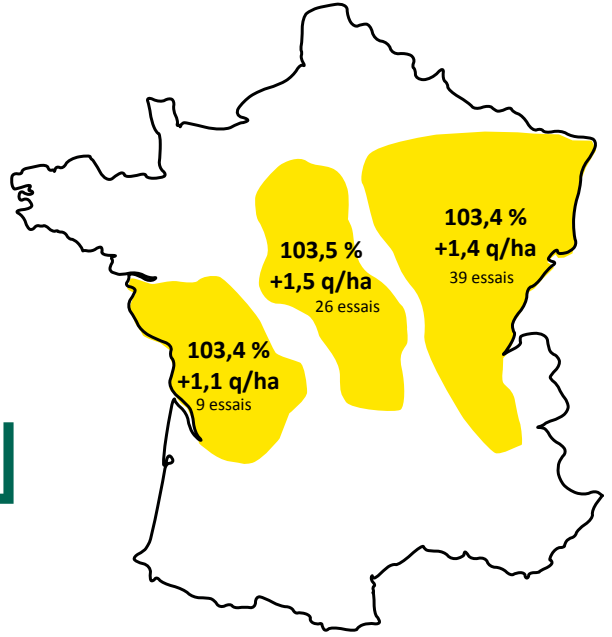

SOJA
ACHILLEA

PRÉCOCITÉ

PRODUCTIVITÉ

PROTÉINES

CARACTÉRISTIQUES

PRÉCOCITÉ	Groupe 00
INSCRIPTION	Autriche 2019 France 2021
FLEUR	Violette
HILE	Jaune
EGRENAJE	Bon comportement
PMG moyen	200g

RENDEMENT PLURI-ANNUELS 2019-22 EN COMPARAISON DE ES MENTOR

Terres Inovia
Agronomie en mouvement
Variété recommandée
RENDEMENT et PROTEINES