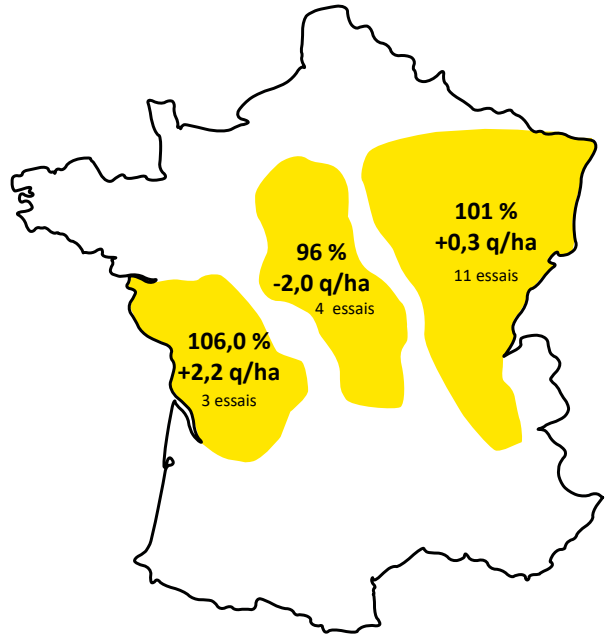

SOJA

Groupe
000

LES PRÉFÉRÉES
Semences
de France

AFORIA

- MILIEU DE GROUPE 000
- EXCELLENTE PRODUCTIVITÉ
- BONNE RÉCOLTABILITÉ

 Semences
de France
semencesdefrance.com

SOJA
AFORIA

MILIEU DE
GROUPE 000

PRODUCTIVITÉ

TENUE
DE TIGE

CARACTÉRISTIQUES

PRÉCOCITÉ	Groupe 000
INSCRIPTION	Autriche 2024
FLEUR	Violette
HILE	Jaune
VERSE	Peu sensible
PMG moyen	180g

RENDEMENT 2025 EN COMPARAISON DE SIRELIA

PRÉCOCITÉ MATURITÉ