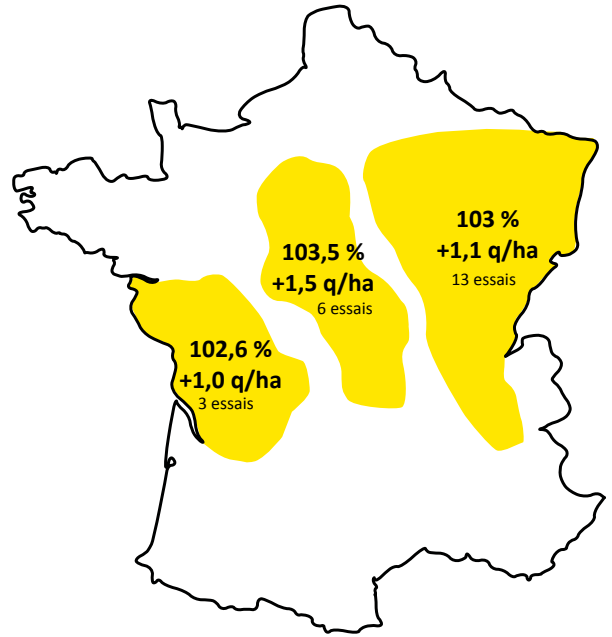

SOJA

Groupe
000

LES PRÉFÉRÉES
Semences
de France

AKUMARA

- MILIEU À FIN DE GROUPE 000
- EXCELLENT COMPROMIS RENDEMENT PROTÉINES

 Semences
de France

semencesdefrance.com

SOJA
AKUMARA

**SOUPLESSE
D'UTILISATION**

PRODUCTIVITÉ

PROTÉINES

CARACTÉRISTIQUES

PRÉCOCITÉ	Groupe 000
INSCRIPTION	Autriche 2022
FLEUR	Violette
HILE	Jaune
EGRENAJE	Bon comportement
PMG moyen	200g

RENDEMENT 2023 EN COMPARAISON DE SIRELIA

PRÉCOCITÉ MATURITÉ

AKUMARA

HAUTEUR PLANTE

AKUMARA

HAUTEUR 1ÈRE GOUSSE

AKUMARA

RÉSULTATS TERRES INOVIA 2023