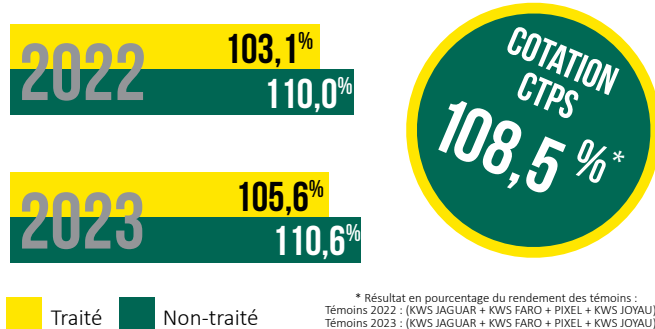

RENDEMENT CTPS