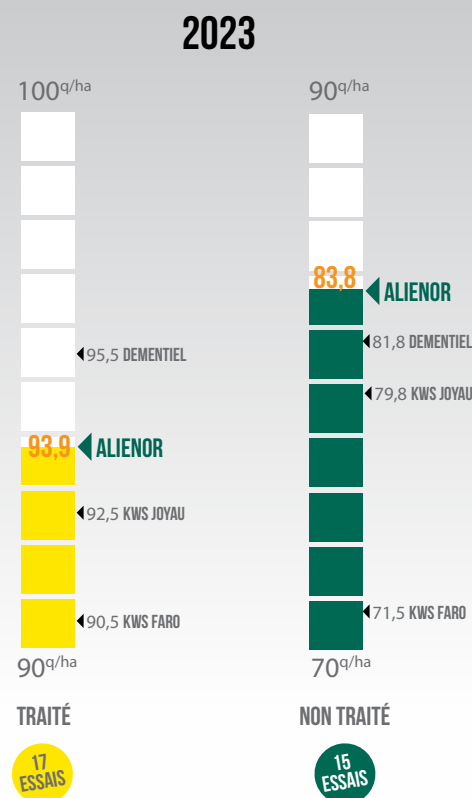

RÉSEAU VARIÉTOSCOPE 2023

source : Semences de france