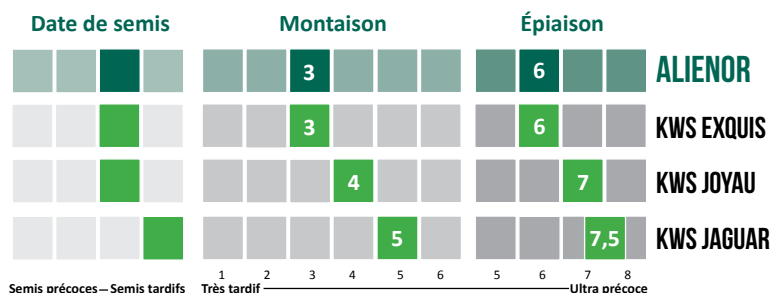

ORGE D'HIVER 6 RANGS ALIENOR

TRÈS BON
POTENTIEL
RENDEMENT

TRÈS BONNE
RÉSISTANCE
À LA ROUILLE
NAINE

TOLÉRANTE
JNO

CARACTÉRISTIQUES AGRONOMIQUES

	Alternativité	Froid	Hauteur	Verse	Oïdium	Rhynchosporiose	Helminthosporiose	Rouille Naine	Mosaïques VMJ02	Tolérance JNO
ALIENOR	5	4,5	5	5,5	5	6	6	7	S	T
KWS EXQUIS	4	7	4,5	6	6	6	6	6	S	T

Source: GEVES/Arvalis

CYCLE DE DÉVELOPPEMENT