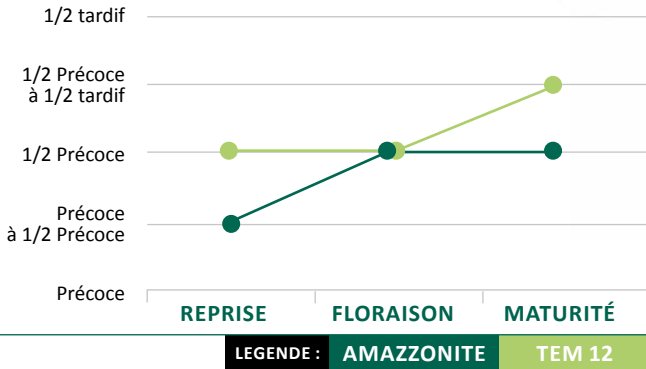

COLZA HYBRIDE

AMAZZONITE

[HRD418]

NOUVEAUTÉ

La perle de
vos rendements

- Excellent potentiel
- Excellente teneur en huile
- Très bonne qualité d'implantation

Semences
de France 

www.semencesdefrance.com

COLZA HYBRIDE

AMAZZONITE

[HRD418]

CARACTÉRISTIQUES AGRONOMIQUES

CYCLE DE LA VARIÉTÉ

Vigueur
au départ
BONNETaille
**MOYENNE
À HAUTE**Élongation
MOYENNEVerse
PS/TPSPMG
MOYEN

VALEURS TECHNOLOGIQUES

**VS DK EXSTORM

VARIÉTÉS	Rendement normes 11%		Teneur en huile normes 11%		Teneur en protéines (% matière sèche déshuilée)	Teneur en glucosinolates ***	Phoma	Cotation
	q/ha	Moy. %T	%	Bonus/Malus	%	Teneur	Cotation	Valeur
Nombre d'essais	27		13		11	11	8	-
AMAZZONITE	47,04	103,24	46,5	+1,2	38	13,7	0,0	104,4
ATTLETICK	44,99		45,1		37,9	15,5		
DK EXQUISITE	43,89		45,1		37,8	13,2		
DK EXPLICIT	45,57		45,9		38,1	12,5		
DK EXSTORM	45,34		45,2		37,6	14,2		

T = Témoins rendement : (DK Explicit + Attletick)/2 en 2017 et (Attletick + DK Exstorm)/2 en 2018 • T.R.T = Témoin de Référence Technologique (Attletick + DK Explicit + DK Exstorm + DK Exquise) /4 en 2017 et en 2018.
 (***) teneur exprimée en µmoles par gramme de graines entières à 9 % d'eau - Méthode HPLC.
 Source Réseau CTPS 2018-Geves