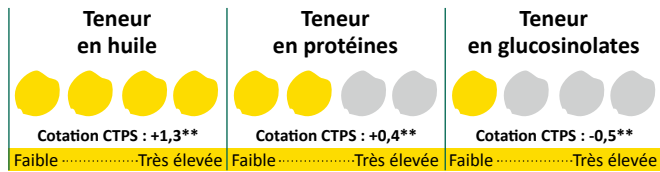

COLZA HYBRIDE

AMAZZONITE

[HRD418]

CARACTÉRISTIQUES AGRONOMIQUES

CYCLE DE LA VARIÉTÉ

Vigueur
au départ
BONNETaille
**MOYENNE
À HAUTE**Élongation
MOYENNEVerse
PS/TPSPMG
MOYEN

VALEURS TECHNOLOGIQUES

**VS DK EXSTORM

**EXCELLENT
POTENTIEL****EXCELLENTE
TENEUR
EN HUILE****TRÈS BONNE
QUALITÉ
D'IMPLANTATION**

PROFIL MALADIES

Cylindrosporiose	PS*
Phoma	TPS-GROUPE 1
Pieds secs	PS/TPS

*à confirmer

RÉSEAU INSCRIPTION CTPS 2017-2018

VARIÉTÉS	Rendement normes 11%		Teneur en huile normes 11%		Teneur en protéines (% matière sèche déshuilée)	Teneur en glucosinolates ***	Phoma	Cotation
	q/ha	Moy. %T	%	Bonus/Malus	%	Teneur	Cotation	Valeur
Nombre d'essais	27		13		11	11	8	-
AMAZZONITE	47,04	103,24	46,5	+1,2	38	13,7	0,0	104,4
ATTLETICK	44,99		45,1		37,9	15,5		
DK EXQUISITE	43,89		45,1		37,8	13,2		
DK EXPLICIT	45,57		45,9		38,1	12,5		
DK EXSTORM	45,34		45,2		37,6	14,2		

T = Témoins rendement : (DK Explicit + Attletick)/2 en 2017 et (Attletick + DK Exstorm)/2 en 2018 • T.R.T = Témoin de Référence Technologique (Attletick + DK Explicit + DK Exstorm + DK Exquise) /4 en 2017 et en 2018.
 (***) teneur exprimée en µmoles par gramme de graines entières à 9 % d'eau - Méthode HPLC.
 Source Réseau CTPS 2018-Geves