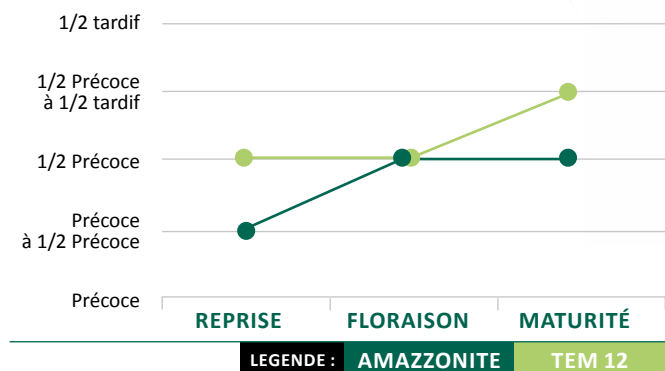

# AMAZZONITE

La perle de  
vos rendements

- Excellent pouvoir de compensation
- Excellente teneur en huile
- Très bonne qualité d'implantation

 Semences  
de France  
semencesdefrance.com

## CARACTÉRISTIQUES AGRONOMIQUES

### CYCLE DE LA VARIÉTÉ

- Vigueur au départ **BONNE**
- Taille **MOYENNE À HAUTE**
- Élongation **MOYENNE**
- Verse **PS/TPS**
- PMG **MOYEN**

T = Témoins rendement : (DK Explicit + Attletick)/2 en 2017 et (Attletick + DK Exstorm)/2 en 2018 • T.R.T = Témoin de Référence Technologique (Attletick + DK Explicit + DK Exstorm + DK Exquise) /4 en 2017 et en 2018. (\*\*\*) teneur exprimée en µmoles par gramme de graines entières à 9 % d'eau - Méthode HPLC. Source Réseau CTPS 2018-Geves