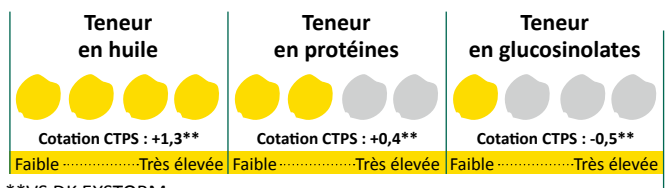

VALEURS TECHNOLOGIQUES

**VS DK EXSTORM

RÉSEAU INSCRIPTION CTPS 2017-2018

VARIÉTÉS	Rendement normes 11%		Teneur en huile normes 11%		Teneur en protéines (% matière sèche déshuilée)	Teneur en glucosinolates ***	Phoma	Cotation
	q/ha	Moy. %T	%	Bonus/Malus	%	Teneur	Cotation	Valeur
Nombre d'essais	27		13		11	11	8	-
AMAZZONITE	47,04	103,24	46,5	+1,2	38	13,7	0,0	104,4
ATTLETICK	44,99		45,1		37,9	15,5		
DK EXQUISITE	43,89		45,1		37,8	13,2		
DK EXPLICIT	45,57		45,9		38,1	12,5		
DK EXSTORM	45,34		45,2		37,6	14,2		

T = Témoins rendement : (DK Explicit + Attletick)/2 en 2017 et (Attletick + DK Exstorm)/2 en 2018 • T.R.T = Témoin de Référence Technologique (Attletick + DK Explicit + DK Exstorm + DK Exquise) /4 en 2017 et en 2018. (***) teneur exprimée en µmoles par gramme de graines entières à 9 % d'eau - Méthode HPLC. Source Réseau CTPS 2018-Geves

OBJECTIF DE PEUPEMENT

Densité conseillée (sortie hiver) 20 à 25 plantes /m²

EXCELLENT POUVOIR DE COMPENSATION

EXCELLENTE TENEUR EN HUILE

TRÈS BONNE QUALITÉ D'IMPLANTATION