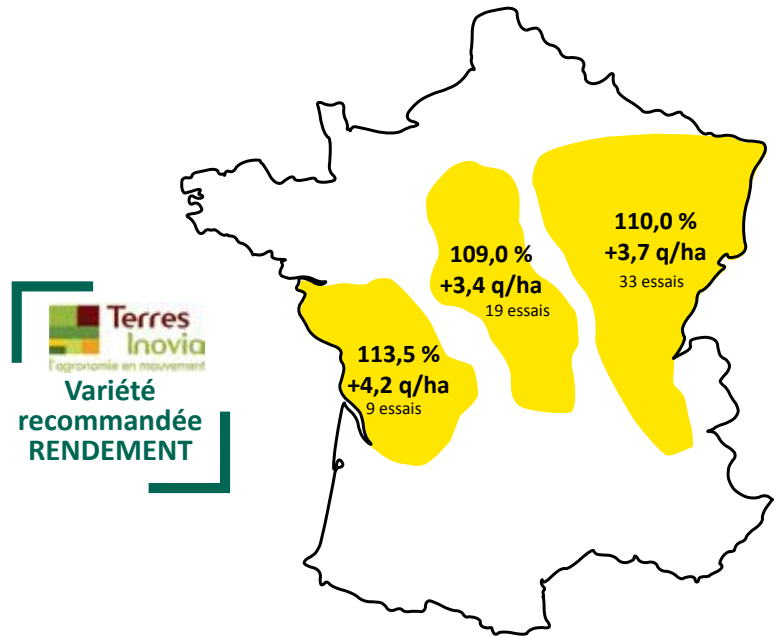

SOJA
ATACAMA

PRODUCTIVITÉ

RÉGULARITÉ

PEU SENSIBLE
À LA VERSE

CARACTÉRISTIQUES

PRÉCOCITÉ	Groupe 00
INSCRIPTION	Autriche 2018
FLEUR	Violette
HILE	Jaune
EGREPAGE	Bon comportement
PMG moyen	195g

RENDEMENT PLURI-ANNUELS 2019-22 EN COMPARAISON DE ES MENTOR