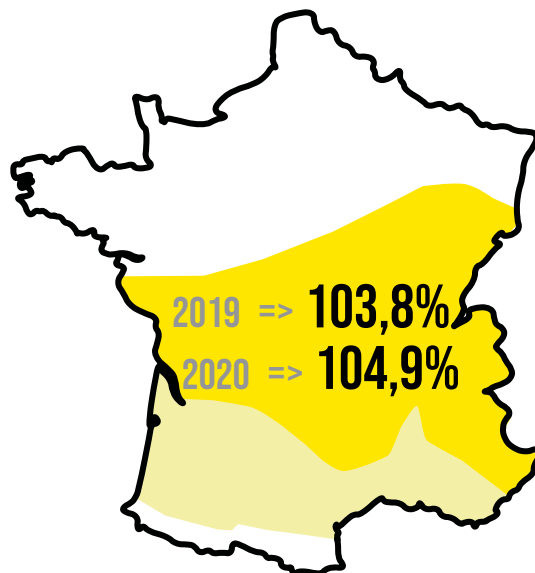

SOJA

ATACAMA

SZD 4588

00

Les
Préférées
Semences
de France

- PRODUCTIVITE ELEVEE ET REGULIERE
- EXCELLENT COMPROMIS RENDEMENT/ PROTEINES
- BON COMPORTEMENT VERSE

Semences
de France 

www.semencesdefrance.com

SOJA

ATACAMA

PRODUCTIVITÉ

RÉGULARITÉ

RENDEMENT
PROTÉINES
ÉLEVÉ

CARACTÉRISTIQUES

PRÉCOCITÉ	Groupe 00
INSCRIPTION	Autriche 2018
FLEUR	Violette
HILE	Jaune
EGRENAGE	Bon comportement
PMG	195g

RENDEMENT TERRES INOVIA

- Culture principale
- Culture dérobée

Résultats exprimés en indice moyen de rendement

PRÉCOCITÉ MATURITÉ

HAUTEUR PLANTE

HAUTEUR 1ÈRE GOUSSE