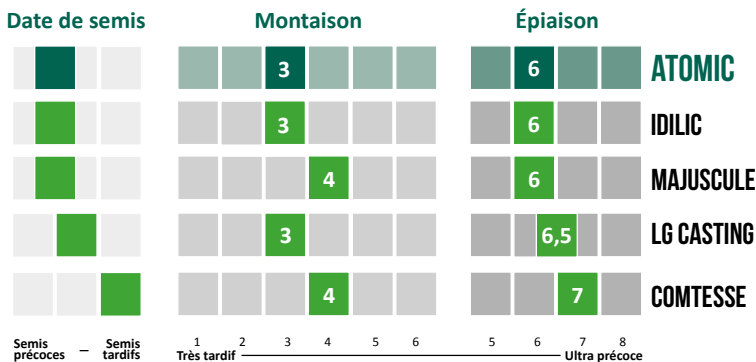

ORGE D'HIVER 2 RANGS ATOMIC

TRÈS BON
POTENTIEL
DE RENDEMENT
À BON PS

TRÈS BONNE
TOLÉRANCE À
LA VERSE

TOLÉRANTE
JNO

CARACTÉRISTIQUES AGRONOMIQUES

	Alternativité	Froid	Hauteur	Verse	Oïdium	Rhynchosporiose	Helminthosporiose	Rouille Naine	Ramulariose	Mosaïques VMU02	Tolérance JNO
ATOMIC	4	6,5	5	6,5	5	-	7	6	(6)	S	T
MAJUSCULE	(5)	(3)	5,5	5	4	5	7	6	(6)	R	T

Source: Arvalis/Geves

CYCLE DE DÉVELOPPEMENT