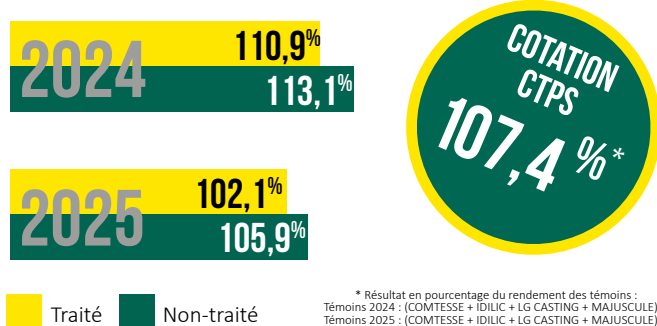

RENDEMENT CTPS