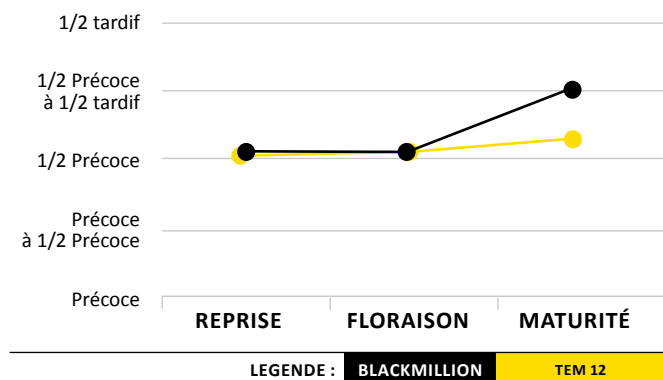

COLZA
OLÉAGINEUX

INSCRIPTION CTPS
NOVEMBRE 2019
103,9%

BLACK MILLION

- Très bon pouvoir de compensation
- Excellente régularité
- TPS TuYv quantitatif

Semences
de France

semencesdefrance.com

CARACTÉRISTIQUES AGRONOMIQUES

CYCLE DE LA VARIÉTÉ

**TRÈS BON
POUVOIR DE
COMPENSATION**

**EXCELLENTE
RÉGULARITÉ**

**TPS TUYV
QUANTITATIF**

PROFIL MALADIES

| | |
|------------------|--------------|
| Phoma | TPS-GROUPE 1 |
| Cylindrosporiose | PS |
| Pieds secs | PS/TPS |

VALEURS TECHNOLOGIQUES

INSCRIPTION CTPS NOVEMBRE 2019

| VARIÉTÉS | Rendement normes 11% | | Teneur en huile normes 11% | | Teneur en protéines (% matière sèche déshuilée) | | Cotation |
|---------------------|----------------------|---------------|----------------------------|-------------|---|-------------|--------------|
| | q/ha | Moy. %T | % | Bonus/Malus | % | Bonus/Malus | Valeur |
| Nombre d'essais | 26 | | 16 | | 16 | | |
| BLACKMILLION | 45,71 | 102,37 | 46,2 | +1,5 | 37,6 | | 103,9 |
| ATLETICK | 44,66 | | 44,7 | | 37,1 | | |
| DK EXCEPTION | 45,04 | | 44,2 | | 35,4 | | |
| DK EXPLICIT | 41,78 | | 45,5 | | 37,8 | | |
| DK EXSTORM | 43,02 | | 44,4 | | 37,5 | | |

T = Témoins rendement : (Atletick+ DK Exception) / 2 - T.R.T = Témoin de Référence Technologique à (Atletick + DK Exception + DK Explicit + DK Exstorm) / 4. - (*) teneur exprimée en µmoles par gramme de graines entières à 9 % d'eau - Méthode HPLC.