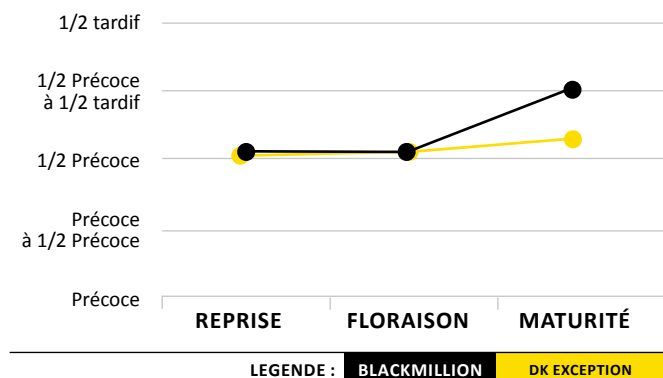

# BLACK MILLION

- Très bon potentiel
- Excellente régularité
- Bon comportement TuYv

Semences  
de France 

[www.semencesdefrance.com](http://www.semencesdefrance.com)

## CARACTÉRISTIQUES AGRONOMIQUES

### CYCLE DE LA VARIÉTÉ

Source : R&D Semences de France

Vigueur  
au départ  
**BONNE**

Taille  
**HAUTE**

élongation  
**FAIBLE**

Verse  
**PS/TPS**

PMG  
**MOYEN À ÉLEVÉ**

T = Témoins rendement : (Atletick+ DK Exception) / 2 - T.R.T = Témoin de Référence Technologique à (Atletick + DK Exception + DK Explicit + DK Exstorm) / 4. - (\*) teneur exprimée en µmoles par gramme de graines entières à 9 % d'eau - Méthode HPLC.