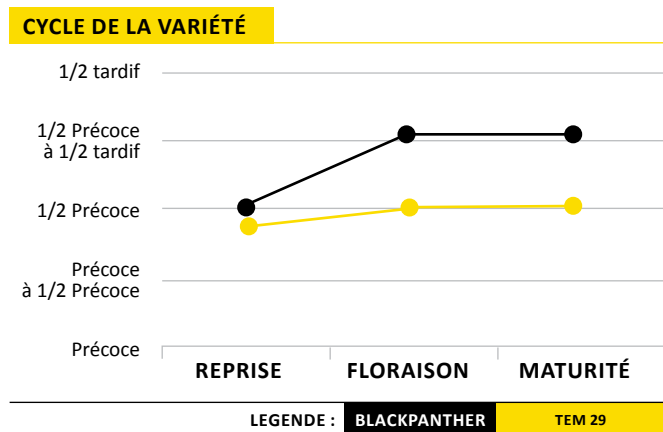

COLZA
OLÉAGINEUX
DEMI PRÉCOCE À DEMI TARDIF

CEPP (1)
Provisoire en cours
d'évaluation par
terres inovia.

BLACK PANTHER

- Très belle régularité
- Excellent état sanitaire
- Très belle biomasse Automnale/
Hivernale

**Semences
de France**
semencesdefrance.com

CARACTÉRISTIQUES AGRONOMIQUES

Source : R&D Semences de France

VALEURS TECHNOLOGIQUES

**VS TEM 29

TRÈS BELLE RÉGULARITÉ

EXCELLENT ETAT SANITAIRE

TRÈS BELLE BIOMASSE AUTOMNALE/ HIVERNALE

VARIÉTÉS	Rendement normes 11%		Teneur en huile normes 11%		Teneur en protéines (% matière sèche déshuilée)		Cotation
	q/ha	Moy. %T	%	Bonus/Malus	%	Bonus/Malus	Valeur
Nombre d'essais	22		13		12		
BLACKPANTHER	43,34	102,85	45,8	1,0	37,0	0	104,6
ES CAPELOO	42,19		45,1		37,3		
LG AVIRON	40,64		43,8		36,7		
FELICIANO KWS	39,57		44,7		37,7		
TEMPTATION	39,43		45,9		37,1		