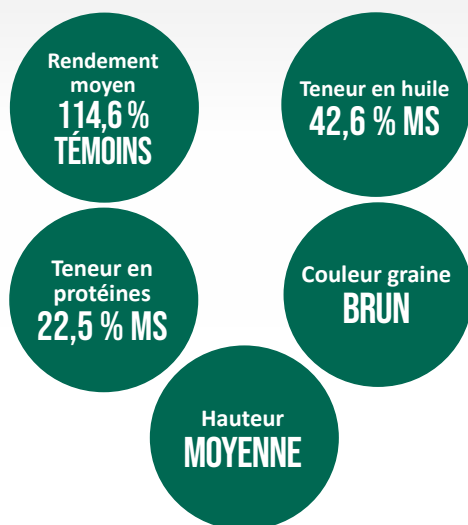

LIN OLÉAGINEUX - HIVER

BLIZZARD

BLIZZARD est une des variétés les plus productives du marché. De plus, sa multi-tolérance aux maladies et sa bonne tolérance à la verse lui confèrent une bonne rusticité. C'est une variété particulièrement adaptée aux régions Ouest et Sud Ouest.

Semences
de France 

www.semencesdefrance.com

LIN OLÉAGINEUX - HIVER

BLIZZARD

DONNÉES CTPS 2009-2010

OBTENEUR : GIE Linea

INSCRIPTION 2011

CARACTÉRISTIQUES TECHNIQUES CTPS

TÉMOINS 2009-2010 : OLÉANE + EVEREST

CARACTÉRISTIQUES AGRONOMIQUES PLURIANNUELLES (TERRES INOVIA)

Précocité floraison	Mi-précoce
Précocité maturité	Mi-précoce
PMG (2017)	5,0 g

TOLÉRANCE MALADIES

Verse	Très tolérant
Fusariose	Très tolérant
Brûlure	Tolérant
Tolérance au froid	Tolérant