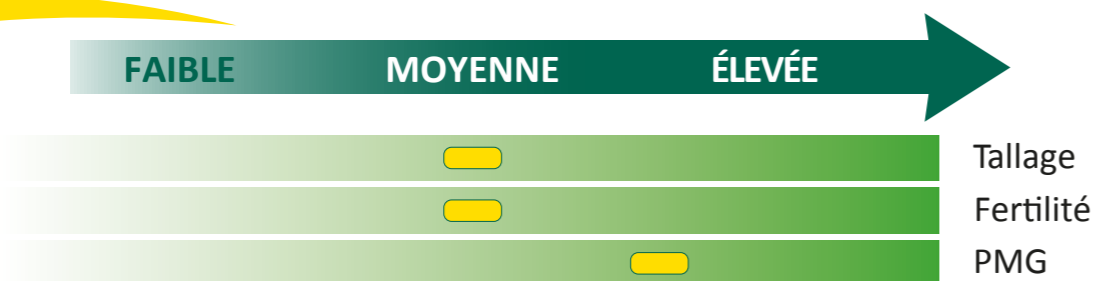

Composantes de rendement

CASTELDOUX présente des composantes de rendement équilibrées.