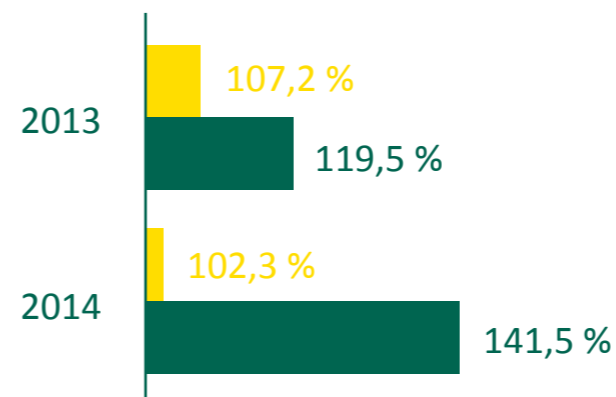

Rendement

CTPS

Cotation CTPS Zone Sud

119,82 %*

* Résultat en pourcentage du rendement des témoins :
Témoins 2013: Miradoux + Fabulis + Isildur
Témoins 2014: Miradoux + Fabulis + Isildur

■ traité   ■ non traité