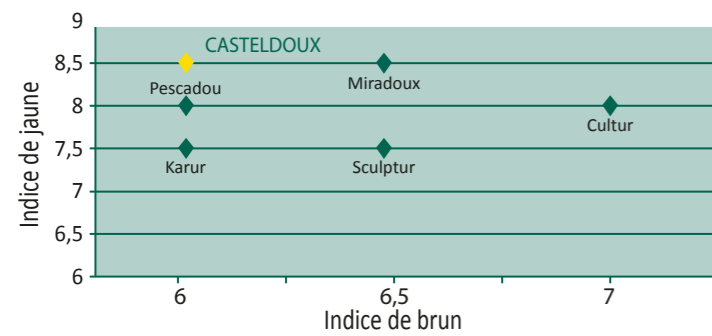

Blé dur  
**CASTELDOUX**  
v. 2018

## Qualité

### L'aspect des semoules et pâtes

Source: Arvalis      Source ténacité: PANZANI 2014-2015

CASTELDOUX est un blé dur couleur qui convient à l'ensemble des débouchés. Son bon comportement mitadinage et moucheture sécurisera la qualité de la récolte.  
**Recommandée par les Semouliers et Pastiers Français (SIFPAF/CFSI).**

## A retenir

CASTELDOUX est un blé dur précoce adapté aux zones Sud de la France. Son profil sanitaire très sécurisant permettra de sécuriser le rendement et ses bonnes qualités technologiques permettront de satisfaire l'ensemble des acteurs de la filière.