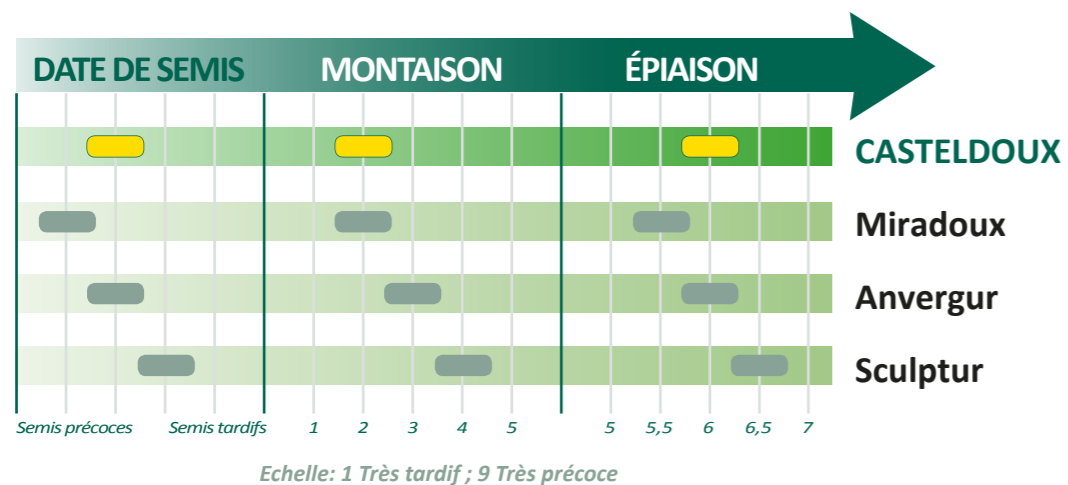

**Semences de France**

www.semencesdefrance.com

Céréales à paille - Colza - Maïs - Protéagineux - Sorgho - Tournesol

Blé dur

BDC

**CASTELDOUX**

Blé dur 1/2 Précoce

- Blé dur de qualité
- Excellente tolérance Rouille Brune
- Bon comportement mitadinage/ moucheture

## Cycle de développement

½ tardive à montaison et ½ précoce à épiaison, CASTELDOUX est souple en date de semis.