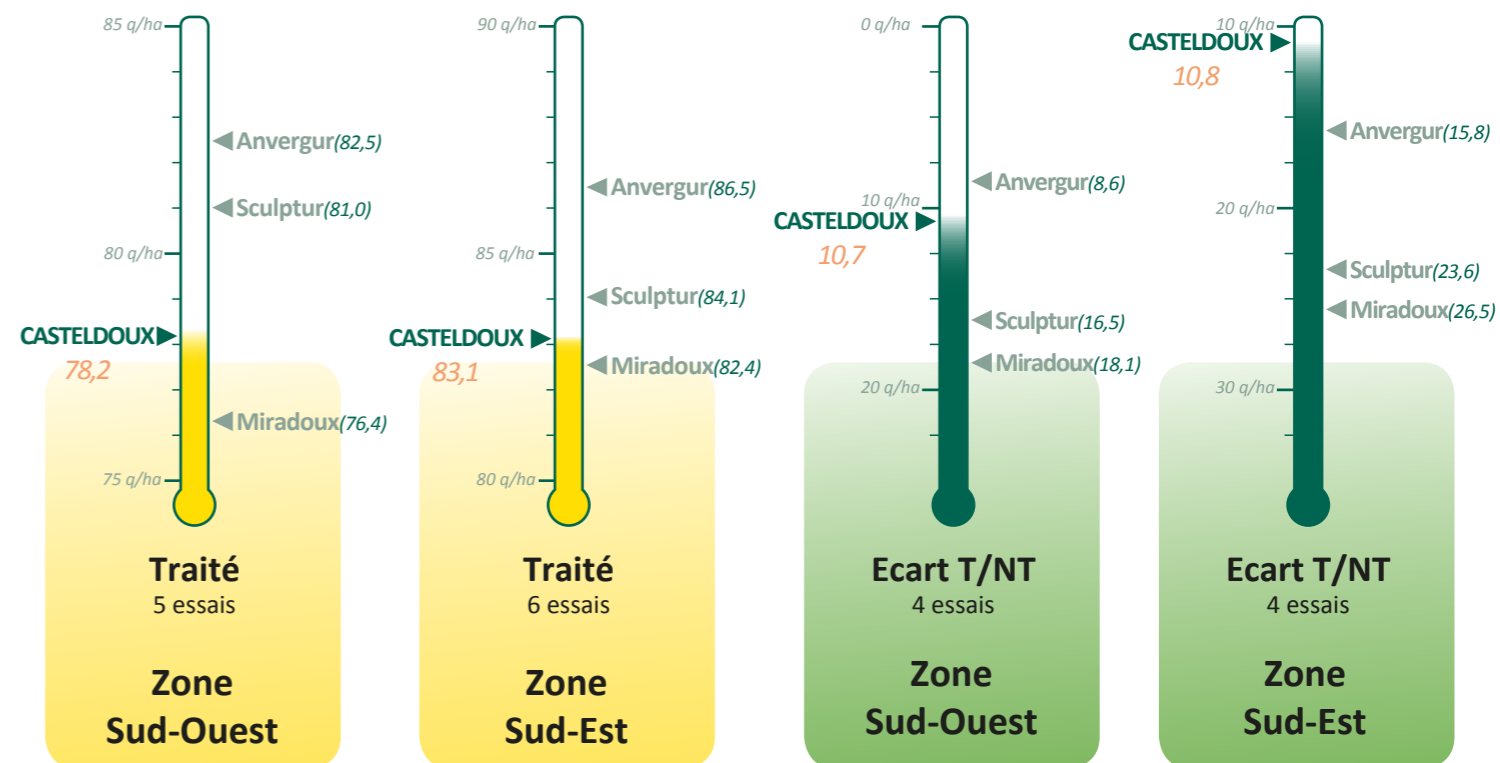

ARVALIS 2017

CASTELDOUX allie productivité et tolérance aux maladies.