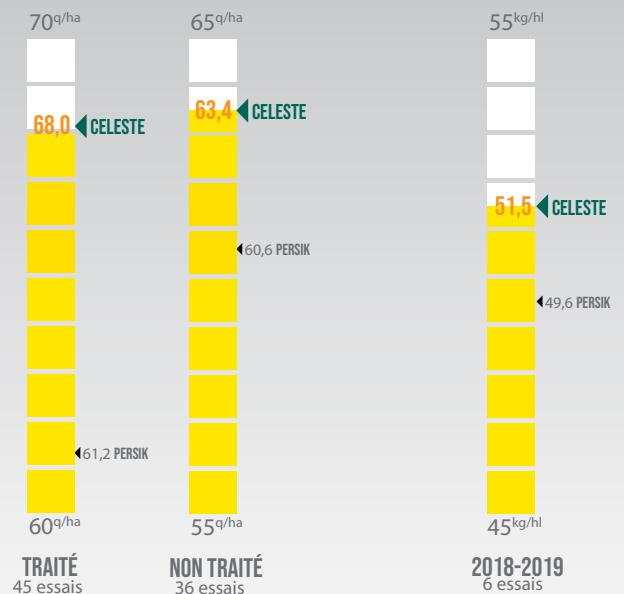

PROTÉINES

RENDEMENT 2017-2020

Source: Agri obtentions

PS

Source: BDD semences de France