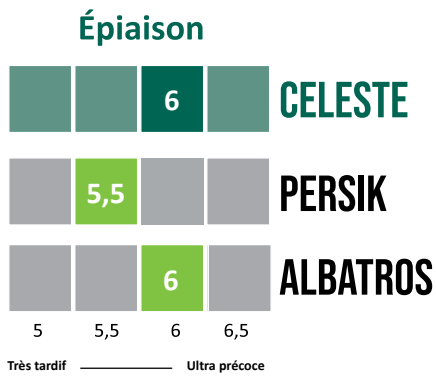

AVOINE DE PRINTEMPS
CELESTE

**PRODUCTIVITÉ
TRÈS ÉLEVÉE**

**TRÈS BON
PS**

**BON
COMPORTEMENT
VERSE**

CARACTÉRISTIQUES AGRONOMIQUES

	Hauteur	Verse	Oidium	Rouille couronnée
CELESTE	5,5	6	4	(5)
Persik	4,5	5,5	6	6

Source: Arvalis/GEVES

CYCLE DE DÉVELOPPEMENT