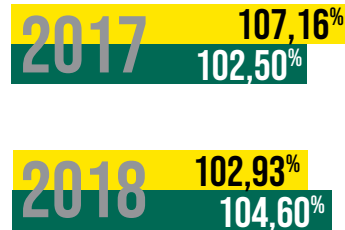

RENDEMENT CTPS

* Résultat en pourcentage du rendement des témoins :
Témoins 2017-2018: DUFFY + PERSIK + ALBATROS