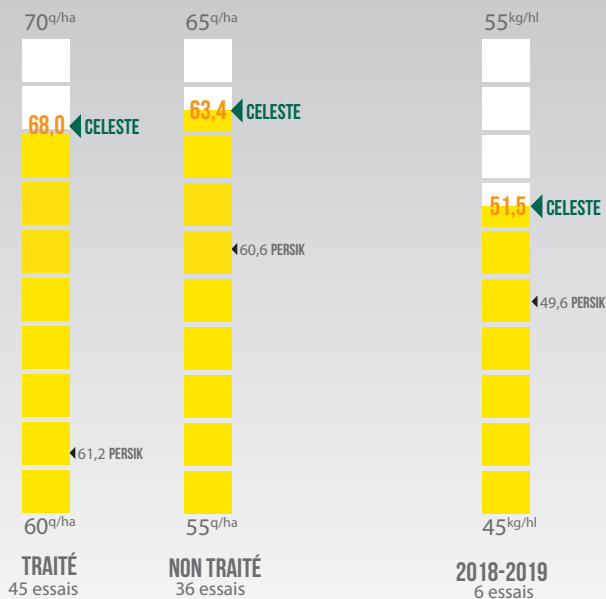

AVOINE DE PRINTEMPS
CELESTE

PRODUCTIVITÉ
TRÈS ÉLEVÉE

TRÈS BON
PS

BON
COMPORTEMENT
VERSE

CARACTÉRISTIQUES AGRONOMIQUES

	Hauteur	Verse	Oidium	Rouille couronnée
CELESTE	5,5	6	4	6
PERSIK	4,5	5,5	6	6

Source: Arvalis/GEVES

CYCLE DE DÉVELOPPEMENT

RENDEMENT CTPS

2017 107,16%
102,50%

2018 102,93%
104,60%

Non-traité Traité

COTATION
CTPS
103,6%*

* Résultat en pourcentage du rendement des témoins :
Témoins 2017-2018: DUFFY + PERSIK + ALBATROS

PMG

CELESTE (7,5)

Persik (5) Albatros (6,5)

PS

CELESTE (8)

Persik (7) Albatros (8)

PROTÉINES

CELESTE (4,5)

Albatros (4,5)
Persik (4,5)

RENDEMENT 2017-2020

Source: Agri obtentions

PS

Source: BDD semences de France