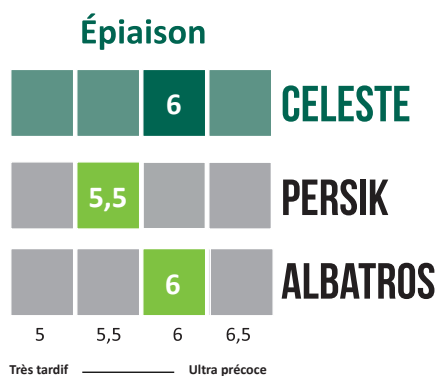

AVOINE DE PRINTEMPS
CELESTE

PRODUCTIVITÉ
TRÈS ÉLEVÉE

TRÈS BON
PS

BON
COMPORTEMENT
VERSE

CARACTÉRISTIQUES AGRONOMIQUES

	Hauteur	Verse	Oidium	Rouille couronnée
CELESTE	5,5	6	4	6
PERSIK	4,5	5,5	6	6

Source: Arvalis/GEVES

CYCLE DE DÉVELOPPEMENT

RENDEMENT CTPS

2017 107,16%
102,50%

2018 102,93%
104,60%

Non-traité Traité

COTATION
CTPS
103,6%*

* Résultat en pourcentage du rendement des témoins :
Témoins 2017-2018: DUFFY + PERSIK + ALBATROS