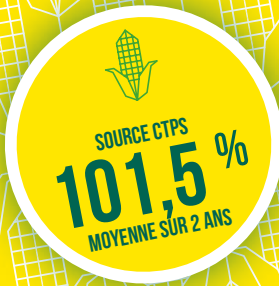

MAÏS  
DEMI TARDIF

NOUVEAUTÉ 2024

# CONGRATIO

- Plante de type grain
- Régularité de programmation
- Régularité de fécondation

 Semences  
de France  
semencesdefrance.com