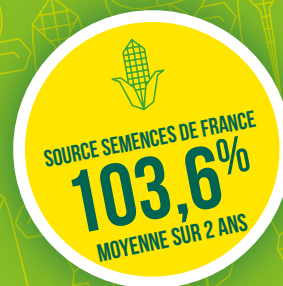

MAÏS
PRÉCOCE

NOUVEAUTÉ 2024

CONSILIO

- Développement végétatif
- Très haut niveau de productivité fourrage
- Régularité des performances

 Semences
de France
semencesdefrance.com

MAÏS PRÉCOCE

HYBRIDE SIMPLE
GRAIN CORNÉ DENTÉ

Semis - floraison :
820/840°C

Semis - récolte fourrage (32% MS) :
1430/1440°C

Semis - récolte grain (35% H2O) :
1700/1720°C

LA PLANTE

Port du feuillage
DRESSÉ

Taille
GRANDE

Hauteur ins. épi
MOYENNE

L'ÉPI