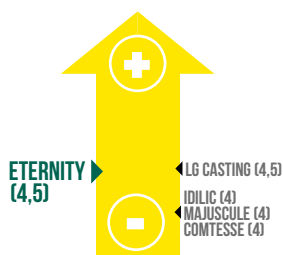

ORGE D'HIVER 2 RANGS ETERNITY

**BON
POTENTIEL
DE RENDEMENT**

**EXCELLENT
PS**

**TRÈS BON
PROFIL
MALADIES**

CARACTÉRISTIQUES AGRONOMIQUES

	Alternativité	Froid	Hauteur	Verse	Oïdium	Rhynchosporiose	Helminthosporiose	Rouille Naine	Ramulariose	Mosaïques VMU02	Tolérance JNO
ETERNITY	5	6	5,5	4,5	7	-	7	6	(6)	S	T
LG CASTING	5	(5,5)	5	5,5	7	5	6	6	5	S	S

Source: Arvalis/Geves

CYCLE DE DÉVELOPPEMENT

RENDEMENT CTPS

Traité Non-traité

POIDS SPÉCIFIQUE

PROTÉINES

COMPOSANTES DE RENDEMENT