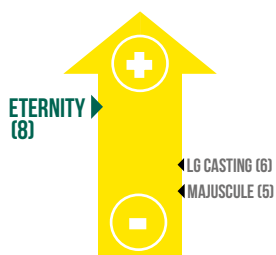

POIDS SPÉCIFIQUE