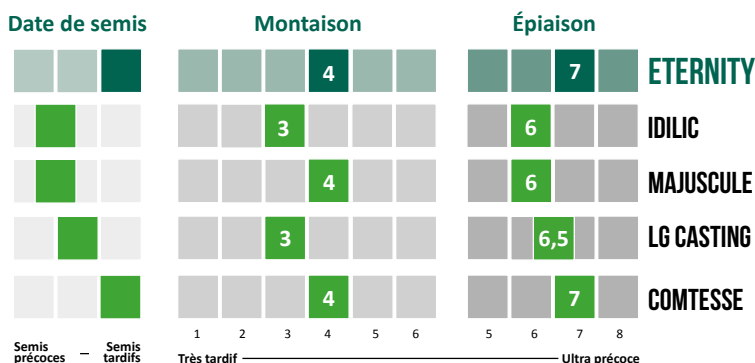

ORGE D'HIVER 2 RANGS ETERNITY

**BON
POTENTIEL
DE RENDEMENT**

**EXCELLENT
PS**

**TRÈS BON
PROFIL
MALADIES**

CARACTÉRISTIQUES AGRONOMIQUES

	Alternativité	Froid	Hauteur	Verse	Oïdium	Rhynchosporiose	Helminthosporiose	Rouille Naine	Ramulariose	Mosaïques VMU02	Tolérance JNO
ETERNITY	5	6	5,5	4,5	7	-	7	6	(6)	S	T
LG CASTING	5	(5,5)	5	5,5	7	5	6	6	5	S	S

Source: Arvalis/Geves

CYCLE DE DÉVELOPPEMENT

RENDEMENT CTPS

Traité Non-traité