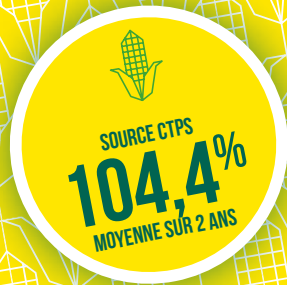

MAÏS
DEMI PRÉCOCE

NOUVEAUTÉ 2024

EUPHYTIA

- Très haut niveau de productivité
- Bon comportement en fin de cycle

 Semences
de France
semencesdefrance.com