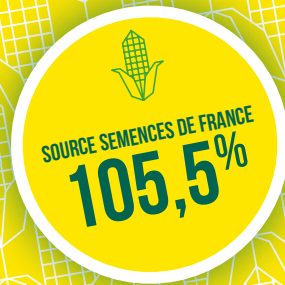

MAÏS
DEMI PRÉCOCE

NOUVEAUTÉ 2024

EUPHYTIA

- Très haut niveau de productivité
- Bon comportement en fin de cycle

 Semences
de France
semencesdefrance.com