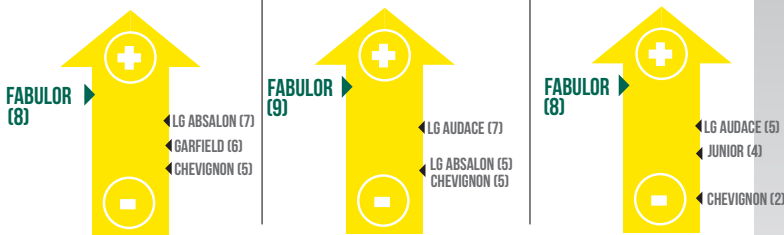

POIDS SPÉCIFIQUE

PROTÉINES GPD

PROTÉINES