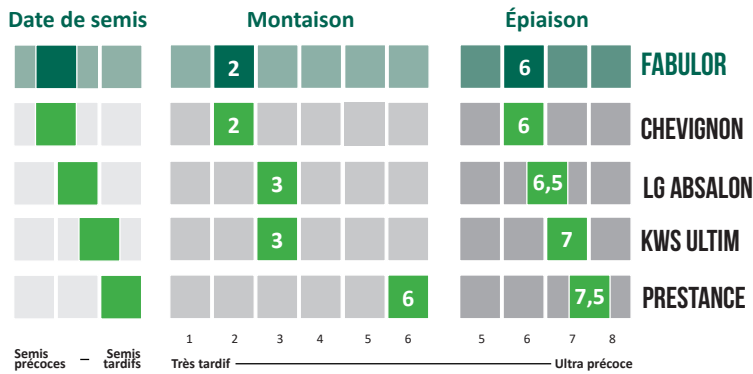

BLÉ TENDRE D'HIVER FABULOR

EXCELLENTE
QUALITÉ DE
GRAIN

BON
POTENTIEL

TRÈS BON
COMPORTEMENT
SEPTORIOSE

CARACTÉRISTIQUES AGRONOMIQUES

	Alternativité	Aristation	Froid	Hauteur	Verse	Pietin verse	Oïdium	Rouille brune	Rouille jaune	Septoriose	Fusariose	DON	Chlortoluron	Mosaïques	Cécidomyies orange
FABULOR	3	NB	6,5	4,5	5,5	5	4	6	6	7,5	5,5	5,5	T	R	-
CHEVIGNON	3	NB	6,5	4	6	3	6	6	5	6	5	5	T	S	S

Source: Arvalis- GEVES

CYCLE DE DÉVELOPPEMENT