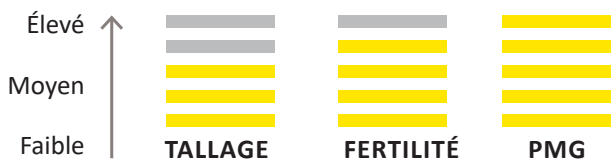

COMPOSANTES DE RENDEMENT

QUALITÉ

Variété recommandée par la meunerie

Classe CTPS NORD	Classe ARVALIS	W à 11,5% de protéines	P/L	Couleur de mie	Profil de pâte
BPS	BPS	165-235	0,7-1,3	Jaune	Equilibré