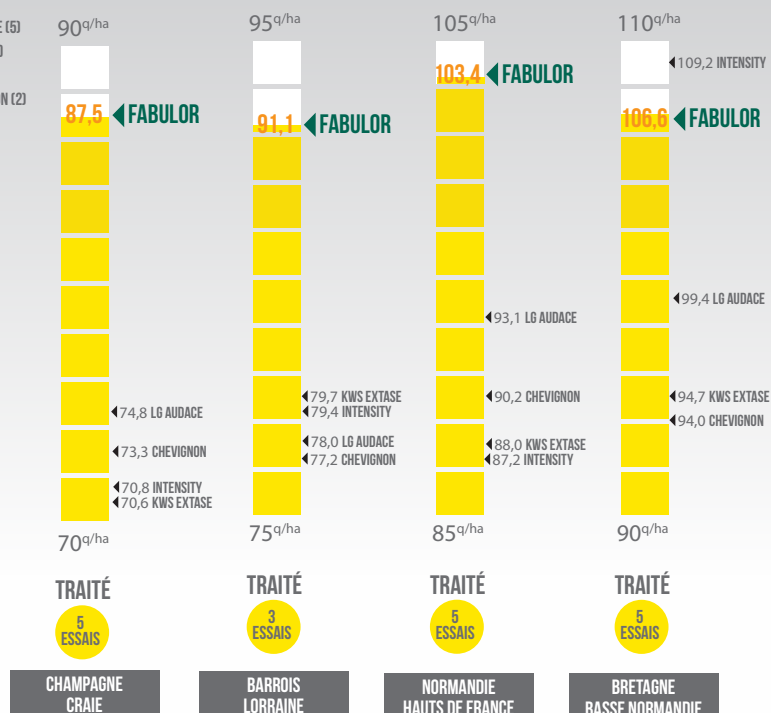

Variété recommandée par la meunerie

Classe CTPS NORD	Classe ARVALIS	W à 11,5% de protéines	P/L	Couleur de mie	Profil de pâte
BPS	BPS	165-235	0,7-1,3	Jaune	Equilibré

RÉSEAU ARVALIS 2024

Ces informations ne sont données qu'à titre indicatif et peuvent varier en fonction de la climatologie, des conditions territoriales et des techniques de cultures utilisées.
Version Mars 2026