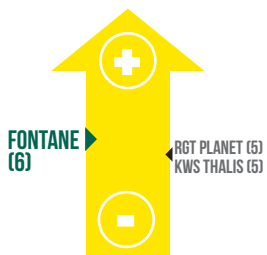

POIDS SPÉCIFIQUE