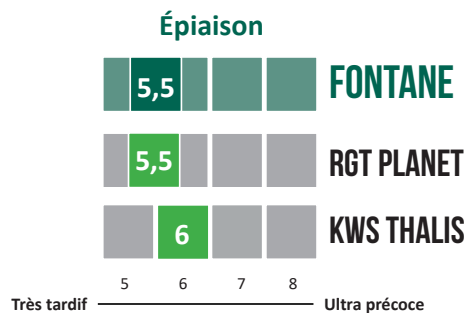

ORGE DE PRINTEMPS
FONTANE

EXCELLENT
POTENTIEL

BON PS

BON
COMPORTEMENT
MALADIES

CARACTÉRISTIQUES AGRONOMIQUES

	Alternativité	Hauteur	Verse	Oïdium	Rhynchosporiose	Helminthosporiose	Rouille Naine	Ramulariose
FONTANE	9	-	7	7	6	6	7	-
RGT PLANET	9	4	5,5	8	7	4	5	6

Source: Arvalis/Geves

- Résistant
- Assez résistant
- Peu sensible
- Assez sensible
- Sensible

CYCLE DE DÉVELOPPEMENT