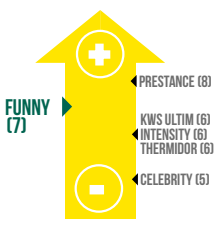

POIDS SPÉCIFIQUE