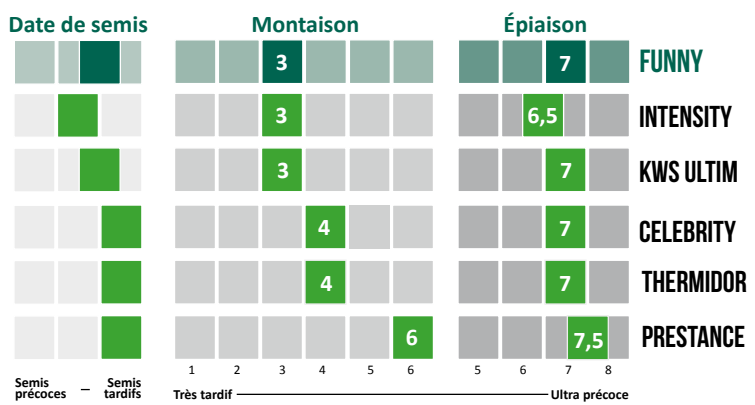

## CARACTÉRISTIQUES AGRONOMIQUES

	Alternativité	Aristation	Froid	Hauteur	Verse	Piétin verse	Oïdium	Rouille brune	Rouille jaune	Septoriose	Fusariose	Chlortoluron	Mosaïques	Cécidomyies orange
<b>FUNNY</b>	3	NB	5,5	4	(6)	8	-	7	6	6,5	5	T	S	S
<b>CELEBRITY</b>	5	NB	(5,5)	3,5	6,5	2	8	4	4	5	4	T	R	R

■ Résistant

■ Assez résistant

■ Peu sensible

■ Assez sensible

■ Sensible

Source: Arvalis/GEVES

## CYCLE DE DÉVELOPPEMENT