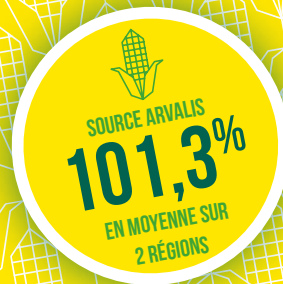

MAÏS
DEMI PRÉCOCE À
DEMI TARDIF

GOBELIN

- Haut niveau rendement grain
- Haut niveau de programmation
- Dessiccation rapide du grain en fin de cycle

 Semences
de France

semencesdefrance.com