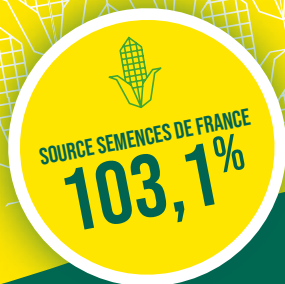

MAÏS DEMI PRÉCOCE À DEMI TARDIF

GOBELIN

NOUVEAUTÉ 2021

GOBELIN

- Haut niveau rendement grain
- Haut niveau de programmation
- Dessiccation rapide du grain en fin de cycle

Semences
de France 

www.semencesdefrance.com