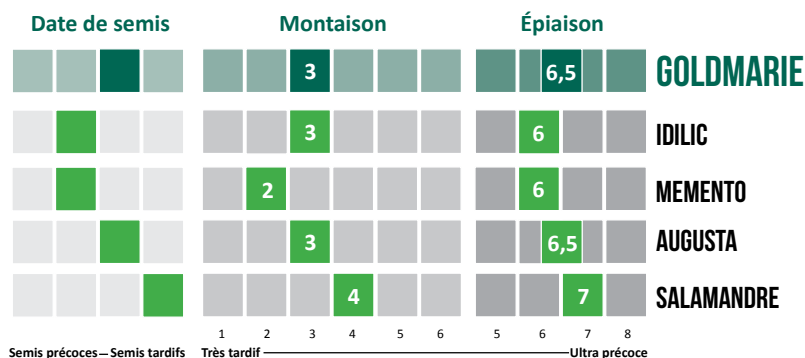

ORGE D'HIVER 2 RANGS GOLDMARIE

TRÈS
PRODUCTIVE

EXCELLENT
PS

EXCELLENTE
RÉSISTANCE
MALADIES

CARACTÉRISTIQUES AGRONOMIQUES

	Alternativité	Froid	Hauteur	Verse	Oïdium	Rhynchosporiose	Ramulariose	Helminthosporiose	Rouille Naine	Mosaïque VMJ02	Tolérance JNO
GOLDMARIE	-	-	5	5,5	7	7	6	6	7	S	S
MEMENTO	4	5	5	5,5	5	7	6	6	7	S	S

Source: Arvalis/Obtenteur

CYCLE DE DÉVELOPPEMENT

RENDEMENT CTPS

POIDS SPÉCIFIQUE