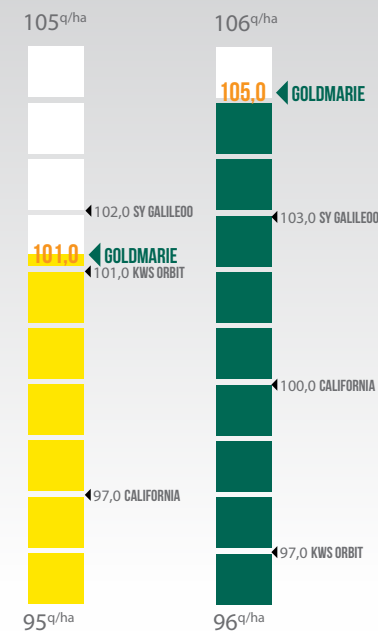

### PROTÉINES

## COMPOSANTES DE RENDEMENT

## RÉSULTATS VARIÉTOSCOPE 2023

16 ESSAIS

TRAITÉ

## RÉSULTATS PLURIANNUELS (2019-2021)

14 ESSAIS

NON-TRAITÉ

Ces informations ne sont données qu'à titre indicatif et peuvent varier en fonction de la climatologie, des conditions territoriales et des techniques de cultures utilisées.