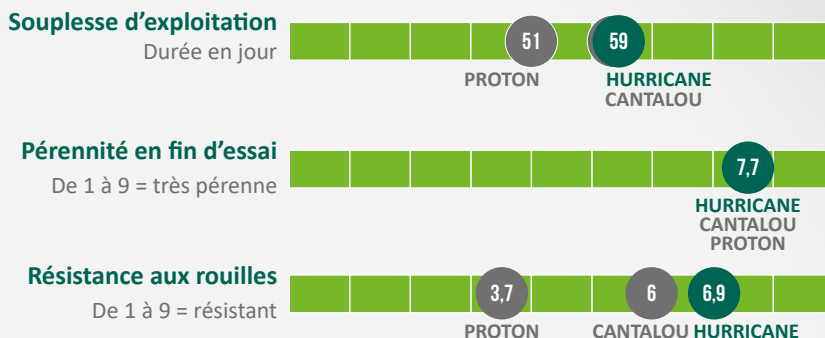

RAY-GRASS ANGLAIS 4N HURRICANE

PRODUIT QUI
ASSURE SOUS
TOUS LES
CLIMATS

DÉMARRAGE
VIGOUREUX ET
FORTE CAPACITÉ
DE REPOUSSE

BARRIÈRE
CONTRE LES
MALADIES

IDENTIFICATION

PLOÏDIE	tétraploïde
TARDIVETÉ	1/2 tardif
PÉRENNITÉ	5 ans
ÉPIAISON	25 mai
SOUPLESSE	59 jours

HURRICANE est un ray grass anglais riche en limbe, à port semi-érigé, qui supporte bien la fauche.

Sa capacité à résister aux stress : thermique, hydrique, de fertilisation voire d'exploitation, lui permet de rester extrêmement sain en toute saison.

HURRICANE peut répondre, seul ou associé, à des besoins précoces de fourrage. Il permet aussi, grâce à sa souplesse, une valorisation au pâturage optimale jusque tard en saison.

Sa capacité de repousse en été-automne est une assurance tous risques.

CARACTÈRES AGRONOMIQUES

Sources CTPS

RENDEMENT EN MATIÈRE SÈCHE

		HURRICANE	TÉMOIN
Année 1	Total A1	4,25	3,96
Pluriannuel	1ère coupe (A2+A3)	4,94	4,86
	Printemps (A2+A3)	14,52	13,91
	Été-Automne (A2+A3)	6,47	5,84

Source: CTPS. Témoin = (Proton+Cantalou)/2

DOSES DE SEMIS

30 kg/ha en pur

PÉRIODES DE SEMIS

- > Du 15 mars à fin avril
- > Du 15 août au 15 novembre

RECOMMANDATIONS CULTURALES

Préparation du sol : Ferme en profondeur, fine en surface

Profondeur de semis optimale : 1 cm - Rouler après semis

Surveiller la présence d'adventices et de ravageurs, intervenir si nécessaire

Fertilisation : En fonctions des besoins de la culture et des analyses de sols

ASSOCIATIONS POSSIBLES

HURRICANE (25KG)	+	T. BLANC INTERMÉDIAIRE (3 À 5KG)
HURRICANE (20KG)	+	RGA 2N (10KG)
HURRICANE (15 À 20KG)	+	RGA 2N (7 À 10KG) + T. BLANC INTERMÉDIAIRE (3 À 5KG)
HURRICANE (10KG)	+	RGA 2N (5KG) + F. ÉLEVÉE (10KG) + T. BLANC INTERMÉDIAIRE (3 À 5KG)
		RGA 2N (5KG) + DACTYLE (7KG) + T. BLANC INTERMÉDIAIRE (3 À 5KG)