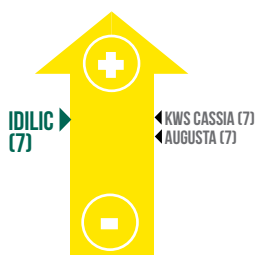

ORGE
D'HIVER 2 RANGS

CEPP ⁽¹⁾

IDILIC

(SC 50733 RH)

- Orge 2 rangs tolérante JNO
- Très bon PS
- Profil maladies équilibré (CEPP+)

IDILIC est la première orge fourragère 2 rangs tolérante à la JNO inscrite en France. ½ tardive à ½ précoce à épiaison, son cycle de développement est similaire à MEMENTO. Elle affiche une productivité intéressante sur deux ans ainsi qu'un très bon poids spécifique. Elle présente un état sanitaire équilibré qui lui vaut l'attribution CEPP la plus élevée des orges d'hiver 2 rangs, en revanche, une attention particulière devra être apportée à la verse en situation à risque.

RENDEMENT CTPS

Traité Non-traité

Rendement CTPS 2019 : (MEMENTO + MALTESSE)/2
Rendement NT CTPS 2018 : (KWS CASSIA + MEMENTO)/2

POIDS SPÉCIFIQUE

PROTÉINES

COMPOSANTES DE RENDEMENT

(1) Montant unitaire en certificats par dose de 500 000 grains