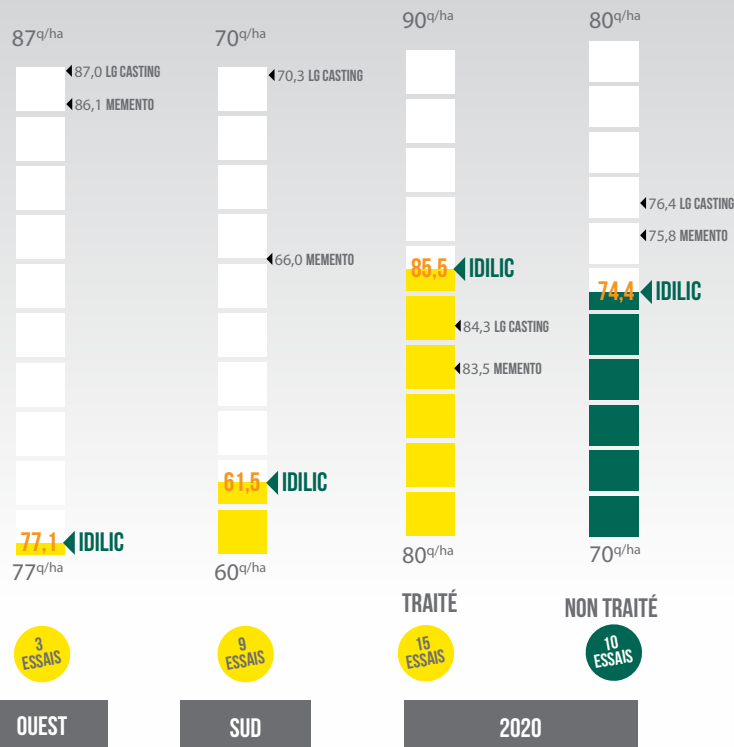

ORGE
D'HIVER 2 RANGS

CEPP ⁽¹⁾

IDILIC

(SC 50733 RH)

- Orge 2 rangs tolérante JNO
- Très bon PS
- Profil maladies équilibré (CEPP+)

IDILIC est la première orge fourragère 2 rangs tolérante à la JNO inscrite en France. ½ tardive à ½ précoce à épiaison, son cycle de développement est similaire à MEMENTO. Elle affiche une productivité intéressante sur deux ans ainsi qu'un très bon poids spécifique. Elle présente un état sanitaire équilibré qui lui vaut l'attribution CEPP la plus élevée des orges d'hiver 2 rangs, en revanche, une attention particulière devra être apportée à la verse en situation à risque.

RENDEMENT CTPS

Traité Non-traité

Rendement CTPS 2019 : (MEMENTO + MALTESSE)/2
Rendement NT CTPS 2018 : (KWS CASSIA + MEMENTO)/2

POIDS SPÉCIFIQUE

PROTÉINES

COMPOSANTES DE RENDEMENT

(1) Montant unitaire en certificats par dose de 500 000 grains