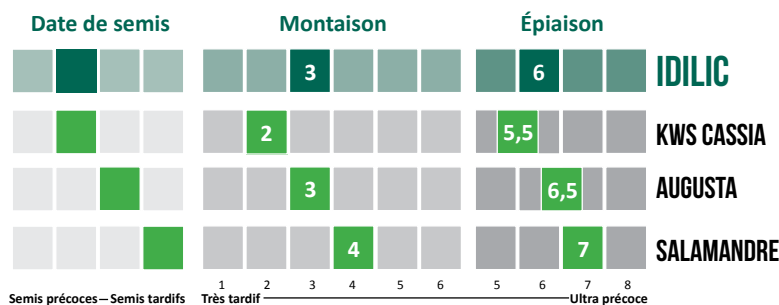

ORGE
D'HIVER 2 RANGS

CEPP ⁽¹⁾

IDILIC

(SC 50733 RH)

- Orge 2 rangs tolérante JNO
- Très bon PS
- Profil maladies équilibré (CEPP+)

IDILIC est la première orge fourragère 2 rangs tolérante à la JNO inscrite en France. ½ tardive à ½ précoce à épiaison, son cycle de développement est similaire à MEMENTO. Elle affiche une productivité intéressante sur deux ans ainsi qu'un très bon poids spécifique. Elle présente un état sanitaire équilibré qui lui vaut l'attribution CEPP la plus élevée des orges d'hiver 2 rangs, en revanche, une attention particulière devra être apportée à la verse en situation à risque.

OBTENITEUR: SECOBRA RECHERCHES

 Semences
de France

semencesdefrance.com

ORGE D'HIVER 2 RANGS IDILIC

ORGE 2 RANGS
TOLÉRANTE JNO

TRÈS
BON PS

PROFIL
MALADIES
ÉQUILIBRÉ

CARACTÉRISTIQUES AGRONOMIQUES

	Alternativité	Froid	Hauteur	Verse	Oïdium	Rhynchosporiose	Helminthosporiose	Rouille Naine	Mosaïque VMJ02	Tolérance JNO
IDILIC	5	5,5	5	4,5	6	6	6	6	S	T
KWS CASSIA	4	4,5	5	6	6	5	7	7	S	-

Source: Arvalis

CYCLE DE DÉVELOPPEMENT