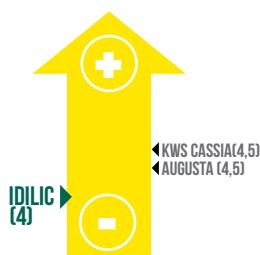

ORGE
D'HIVER 2 RANGS

CEPP ⁽¹⁾

IDILIC

(SC 50733 RH)

- Orge 2 rangs tolérante JNO
- Très bon PS
- Profil maladies équilibré (CEPP+)

IDILIC est la première orge fourragère 2 rangs tolérante à la JNO inscrite en France. ½ tardive à ½ précoce à épiaison, son cycle de développement est similaire à MEMENTO. Elle affiche une productivité intéressante sur deux ans ainsi qu'un très bon poids spécifique. Elle présente un état sanitaire équilibré qui lui vaut l'attribution CEPP la plus élevée des orges d'hiver 2 rangs, en revanche, une attention particulière devra être apportée à la verse en situation à risque.

RENDEMENT CTPS

Traité Non-traité

Rendement CTPS 2019 : (MEMENTO + MALTESSE)/2
Rendement NT CTPS 2018 : (KWS CASSIA + MEMENTO)/2

POIDS SPÉCIFIQUE

PROTÉINES

COMPOSANTES DE RENDEMENT

(1) Montant unitaire en certificats par dose de 500 000 grains