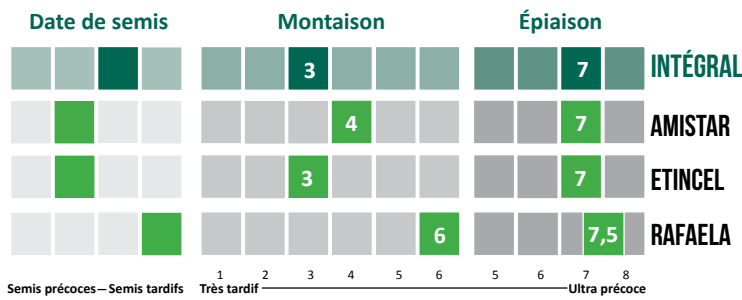

ORGE D'HIVER 6 RANGS INTEGRAL

PRODUCTIVITÉ
TRÈS ÉLEVÉE

TOLÉRANTE
JNO

TRÈS BONNE
TENUE DE
TIGE

CARACTÉRISTIQUES AGRONOMIQUES

	Alternativité	Froid	Hauteur	Verse	Oïdium	Rhynchosporiose	Helminthosporiose	Rouille Naine	Ramulariose	Complexe Mosaïque (hors VMJ02)	Tolérance JNO
INTÉGRAL	(5)	(4,5)	5	6,5	5	5	6	6	6	S	T
kws joyau	6	5	4,5	6	5	6	7	5	6	-	T

Source: Arvalis

CYCLE DE DÉVELOPPEMENT

RENDEMENT CTPS