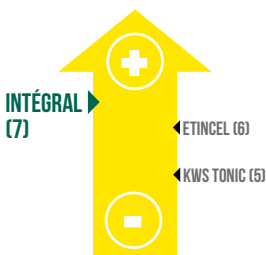

POIDS SPÉCIFIQUE