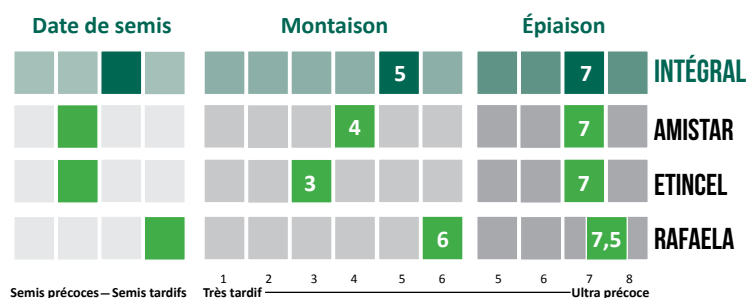

ORGE D'HIVER 6 RANGS INTEGRAL

PRODUCTIVITÉ
TRÈS ÉLEVÉE

TOLÉRANTE
JNO

TRÈS BONNE
TENUE DE
TIGE

CARACTÉRISTIQUES AGRONOMIQUES

	Alternativité	Froid	Hauteur	Verse	Oïdium	Rhynchosporiose	Helminthosporiose	Rouille Naine	Ramulariose	Complexe Mosaïque (hors VMJ02)	Tolérance JNO
INTÉGRAL	(5)	(4,5)	5	6,5	4	6	6	6	6	S	T
KWS JOYAU	6	5	4,5	6	4	6	7	5	7	-	T

Source: Arvalis

CYCLE DE DÉVELOPPEMENT

RENDEMENT CTPS