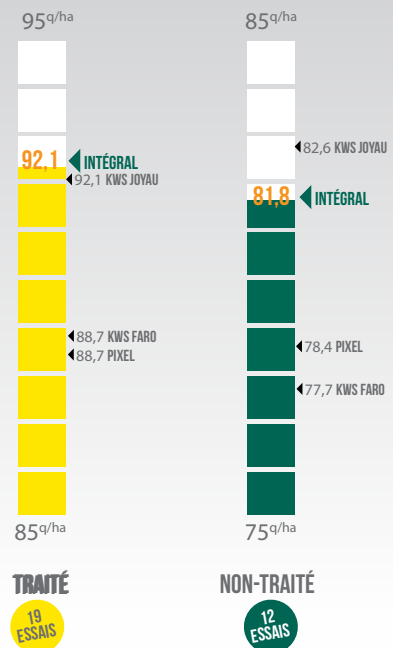

ORGE
D'HIVER 6 RANGS

CEPP⁽¹⁾

INTEGRAL

(SC 104465 UH)

- Productivité très élevée
- Tolérante JNO
- Très bonne tenue de tige

Précoce à épiaison, INTEGRAL est un nouvel escourgeon très productif. Tolérant JNO, Il se distingue par une très bonne tenue de tige et un bon poids spécifique.

OBTENTEUR: SECOBRA

 Semences
de France

semencesdefrance.com

ORGE D'HIVER 6 RANGS INTEGRAL

PRODUCTIVITÉ
TRÈS ÉLEVÉE

TOLÉRANTE
JNO

TRÈS BONNE
TENUE DE
TIGE

CARACTÉRISTIQUES AGRONOMIQUES

Source: Arvalis

CYCLE DE DÉVELOPPEMENT

RENDEMENT CTPS

* Résultat en pourcentage du rendement des témoins :
Témoins 2020 : ETINCEL + KWS FARO + PIXEL + AMISTAR
Témoins 2021 : ETINCEL + KWS FARO + PIXEL + AMISTAR

Traité (jaune) Non-traité (vert foncé)

POIDS SPÉCIFIQUE

PROTÉINES

COMPOSANTES DE RENDEMENT

(1) Montant unitaire en certificats par dose de 500 000 grains

Ces informations ne sont données qu'à titre indicatif et peuvent varier en fonction de la climatologie, des conditions territoriales et des techniques de cultures utilisées.