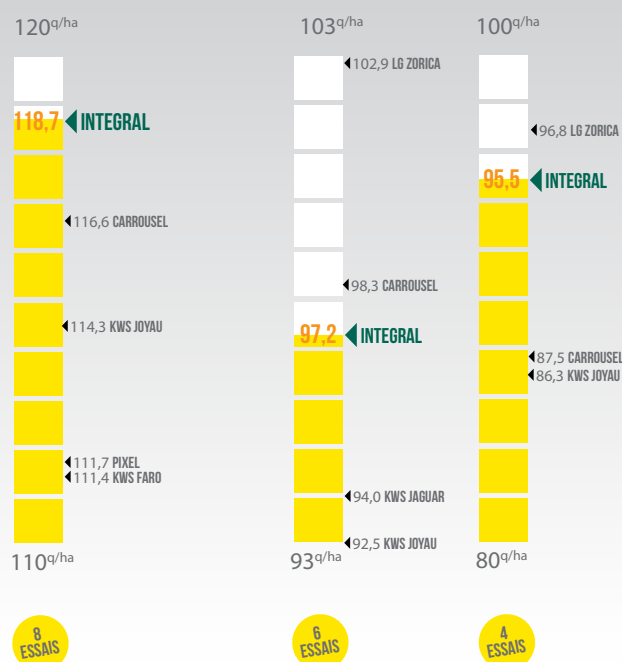

ORGE
D'HIVER 6 RANGS

CEPP ⁽¹⁾

INTEGRAL

(SC 104465 UH)

- Productivité très élevée
- Tolérante JNO
- Très bonne tenue de tige

Précoce à épiaison, INTEGRAL est un nouvel escourgeon très productif. Tolérant JNO, il se distingue par une très bonne tenue de tige et un bon poids spécifique.

OBTENTEUR: SECOBRA

 **Semences de France**

semencesdefrance.com

ORGE D'HIVER 6 RANGS INTEGRAL

PRODUCTIVITÉ
TRÈS ÉLEVÉE

TOLÉRANTE
JNO

TRÈS BONNE
TENUE DE
TIGE

CARACTÉRISTIQUES AGRONOMIQUES

Source: Arvalis

CYCLE DE DÉVELOPPEMENT

RENDEMENT CTPS

* Résultat en pourcentage du rendement des témoins :
Témoins 2020 : ETINCEL + KWS FARO + PIXEL + AMISTAR
Témoins 2021 : ETINCEL + KWS FARO + PIXEL + AMISTAR

POIDS SPÉCIFIQUE

PROTÉINES

COMPOSANTES DE RENDEMENT

ARVALIS 2023

ZONE MIXTE

ZONE FOURRAGÈRE

(1) Montant unitaire en certificats par dose de 500 000 grains

Ces informations ne sont données qu'à titre indicatif et peuvent varier en fonction de la climatologie, des conditions territoriales et des techniques de cultures utilisées.