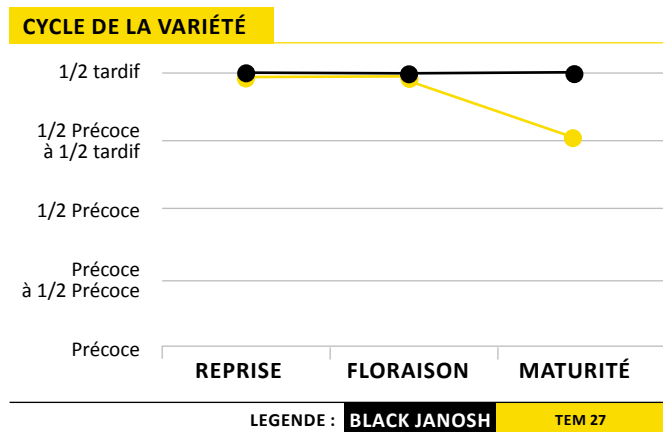

COLZA
OLÉAGINEUX

CEPP (1)

NOUVEAU

black JANOSH

- Très bon potentiel et régularité
- Bon comportement vis à vis du phoma
- Très bon comportement pieds secs

COTATION
CTPS FRANCE 2022
104,4%

 Semences
de France
semencesdefrance.com

CARACTÉRISTIQUES AGRONOMIQUES

Source : R&D Semences de France

PROFIL MALADIES

Phoma	TPS-GROUPE 1
Cylindrosporiose	MS
Virose TuYV	TPS génétique
Pieds secs	TPS

VALEURS TECHNOLOGIQUES

**VS TEM 27

RENDEMENTS CTPS 2021-2022

VARIÉTÉS	Rendement normes 11%		Teneur en huile normes 11%		Teneur en protéines (% matière sèche déshuilée)		Phoma	Cotation
	q/ha	Moy. %T	%	Bonus/Malus	%	Bonus/Malus	Bonus	Valeur
Nombre d'essais	16		12		12			
BLACK JANOSH	50,67	102,75	45,8	0,2	36,4	0	+1,5	104,4
DK EXCEPTION	48,02		45,1		34,2			
DK EXPANSION	48,67		45,9		36,1			
ARCHITECT	47,27		45,3		36,2			
TEMPTATION	49,25		46,1		36,8			

OBJECTIF DE PEUPEMENT

Densité conseillée (sortie hiver) 30 à 35 plantes /m²