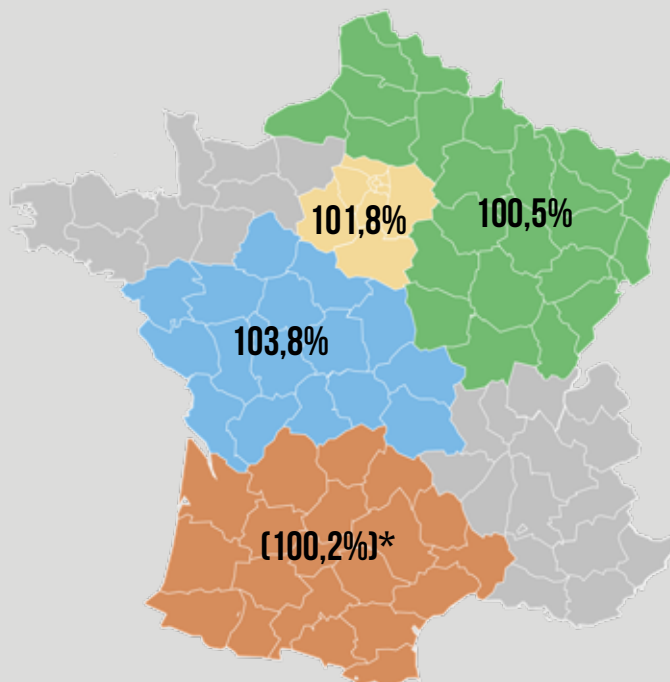

RÉCOLTABILITÉ

HAUTEUR RÉCOLTE

RÉSISTANCE À LA VERSE

QUALITÉ DU GRAIN

Couleur : **Jaune**

PMG

PROTÉINES

Source: Terres Inovia

RENDEMENTS TERRES INOVIA (RÉCOLTES 2023) EN % DE LA MOYENNE D'ESSAI

Source : 21 essais France
*Seulement 2 essais