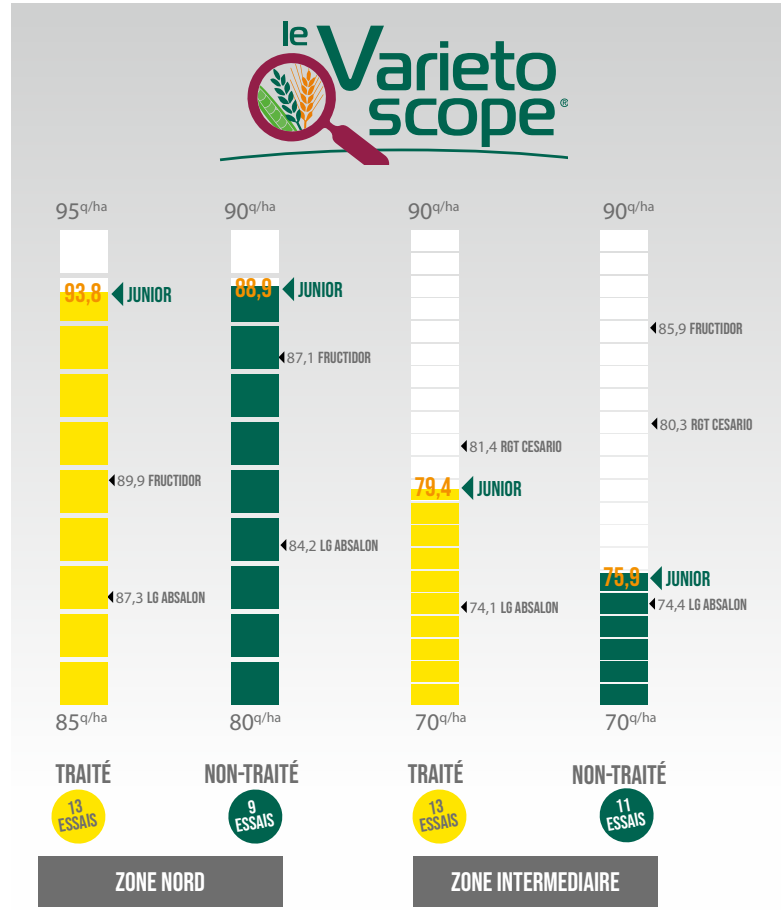

(1) Montant unitaire en certificats par dose de 500 000 grains Source: Arvalis/GEVES