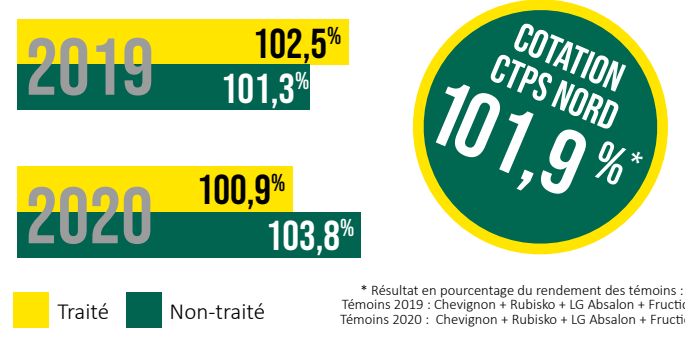

RENDEMENT CTPS NORD