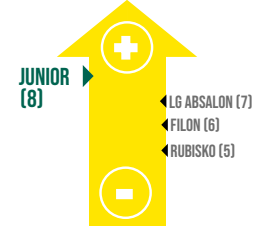

BLÉ TENDRE
D'HIVER

CEPP ⁽¹⁾

BPS

LES PRÉFÉRÉES
Semences
de France

JUNIOR

(UN 4275)

- Bon potentiel de rendement
- Excellente qualité de grain
- Tolérant piétin verse

De type hiver, ½ précoce à montaison et ½ précoce à ½ tardive à épiaison, JUNIOR est une variété qui est adaptée aux dates de semis intermédiaires. Tolérante au piétin verse et au chlortoluron, elle se distingue par un très bon profil maladies. Doté d'un excellent PS, JUNIOR présente une très bonne qualité meunière avec notamment une couleur de mie jaune.

	Alternativité	Aristation	Froid	Hauteur	Verse	Pietin verse	Oïdium	Rouille brune	Rouille jaune	Fusariose	Septoriose	Chlorotuluron	Mosaïques	Cécidomyïes orange	
JUNIOR	2	NB	(7)	4	6,5	7	7	6	7	5	6	T	S	S	Résistant
Fructidor	2	NB	6,5	3,5	6,5	3	7	6	7	-	6,5	T	S	S	Assez résistant

Source: Arvalis/GEVES

CYCLE DE DÉVELOPPEMENT

RENDEMENT CTPS NORD

POIDS SPÉCIFIQUE

PROTÉINES GPD

COMPOSANTES DE RENDEMENT

QUALITÉ

Variété en observation par l'ANMF