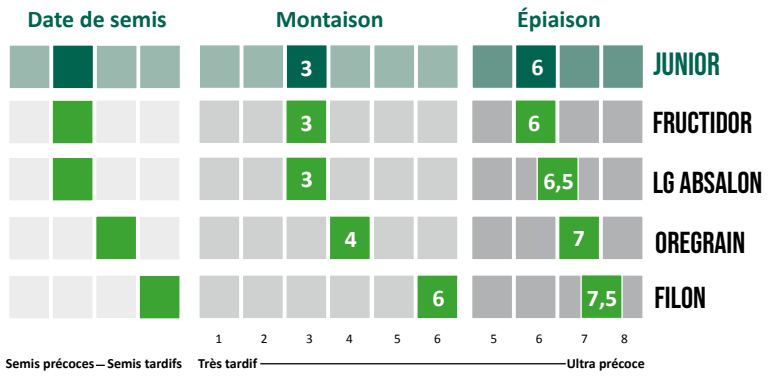

BLÉ TENDRE
D'HIVER

CEPP ⁽¹⁾

BPS

LES PRÉFÉRÉES
Semences
de France

JUNIOR

(UN 4275)

- Bon potentiel de rendement
- Excellente qualité de grain
- Tolérant piétin verse

De type hiver, ½ précoce à montaison et ½ précoce à ½ tardive à épiaison, JUNIOR est une variété qui est adaptée aux dates de semis intermédiaires. Tolérante au piétin verse et au chlortoluron, elle se distingue par un très bon profil maladies. Doté d'un excellent PS, JUNIOR présente une très bonne qualité meunière avec notamment une couleur de mie jaune.

OBTENITEUR : UNISIGMA

 Semences
de France

semencesdefrance.com

BLÉ TENDRE D'HIVER JUNIOR

**BON
POTENTIEL
DE RENDEMENT**

**EXCELLENTE
QUALITÉ DE
GRAIN**

**TOLÉRANT
PIÉ TIN
VERSE**

CARACTÉRISTIQUES AGRONOMIQUES

	Alternativité	Aristation	Froid	Hauteur	Verse	Pietin verse	Oïdium	Rouille brune	Rouille jaune	Fusariose	Septoriose	Chlorotuluron	Mosaïques	Cécidomyïes orange	
JUNIOR	2	NB	(7)	4	6,5	7	7	6	7	5	6	T	S	S	Résistant
Fructidor	2	NB	6,5	3,5	6,5	3	7	6	7	-	6,5	T	S	S	Assez résistant

Source: Arvalis/GEVES

CYCLE DE DÉVELOPPEMENT

RENDEMENT CTPS NORD

POIDS SPÉCIFIQUE

PROTÉINES GPD

COMPOSANTES DE RENDEMENT

QUALITÉ

Variété en observation par l'ANMF