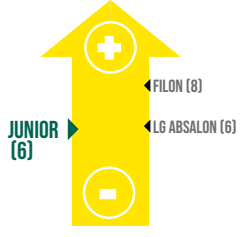

BLÉ TENDRE
D'HIVER

CEPP ⁽¹⁾

BPS

LES PRÉFÉRÉES
Semences
de France

JUNIOR

(UN 4275)

- Bon potentiel de rendement
- Excellente qualité de grain
- Tolérant piétin verse

De type hiver, ½ précoce à montaison et ½ précoce à ½ tardive à épiaison, JUNIOR est une variété qui est adaptée aux dates de semis intermédiaires. Tolérante au piétin verse et au chlortoluron, elle se distingue par un très bon profil maladies. Doté d'un excellent PS, JUNIOR présente une très bonne qualité meunière avec notamment une couleur de mie jaune.

	Alternativité	Aristation	Froid	Hauteur	Verse	Pietin verse	Oïdium	Rouille brune	Rouille jaune	Fusariose	Septoriose	Chlorotuluron	Mosaïques	Cécidomyïes orange	
JUNIOR	2	NB	(7)	4	6,5	7	7	6	7	5	6	T	S	S	Résistant
Fructidor	2	NB	6,5	3,5	6,5	3	7	6	7	-	6,5	T	S	S	Assez résistant

Source: Arvalis/GEVES

CYCLE DE DÉVELOPPEMENT

RENDEMENT CTPS NORD

POIDS SPÉCIFIQUE

PROTÉINES GPD

COMPOSANTES DE RENDEMENT

QUALITÉ

Variété en observation par l'ANMF

Classe CTPS NORD	Classe ARVALIS	Dureté	W à 11,5% de protéines	P/L	Indicateurs d'accès aux marchés	
					Supérieur	Prémium
BPS	BPS	MH	180-220	0,8-1,8	71%	52%

(1) Montant unitaire en certificats par dose de 500 000 grains Source: Arvalis/GEVES