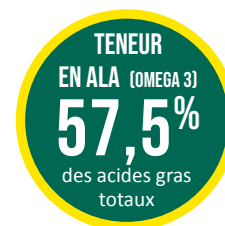

LIN OLÉAGINEUX DE PRINTEMPS JUSTESS

DONNÉES 2018-2019

OBTENTEUR : GIE LINEA

INSCRIPTION FRANCE 2020

CARACTÉRISTIQUES TECHNIQUES

TÉMOINS 2014-2015 : ARIES + ALTESS + MARQUISE

CARACTÉRISTIQUES AGRONOMIQUES PLURIANNUELLES

Précocité floraison	Très précoce
Précocité maturité	Précoce
PMG (2021)	6,6 g

TOLÉRANCE MALADIES

Verse	Assez tolérant
Fusariose	Très tolérant
Brûlure	Assez tolérant

RÉSULTATS ESSAIS TERRES INOVIA JUSTESS

ANNÉES	Rendement graines	Teneur en huile	Teneur en ALA - Oméga 3
	(% témoins)	(% normes)	(% acide gras totaux)
2021	115,0	38,4	57,4
2020	108,1	40,3	57,6
MOYENNE	111,6	39,4	57,5