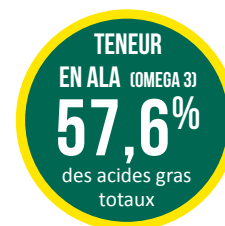

CARACTÉRISTIQUES AGRONOMIQUES PLURIANNUELLES (TERRES INOVIA)

Précocité floraison	Très précoce
Précocité maturité	Mi-Précoce
PMG (2022)	6,6 g

TOLÉRANCE MALADIES

Verse	Assez tolérant
Fusariose	Très tolérant
Brûlure	Assez tolérant

RÉSULTATS ESSAIS TERRES INOVIA JUSTESS

ANNÉES	Rendement graines	Teneur en huile	Teneur en ALA - Oméga 3
	(% témoins)	(% normes)	(% acide gras totaux)
2022	111,6	39,7	57,7
2021	115,0	38,4	25,7
2020	108,1	40,3	57,6
MOYENNE	111,6	39,5	57,6