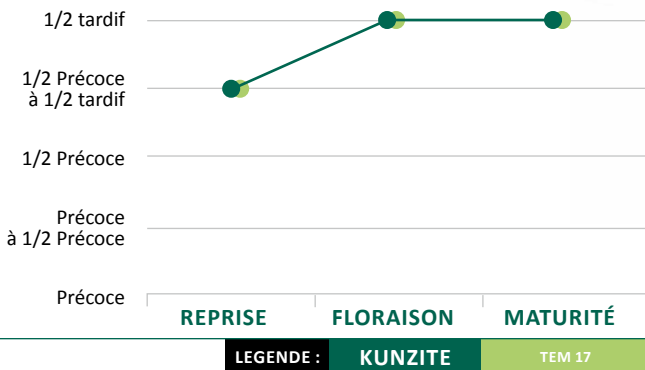

KUNZITE BIO

EXCELLENT
COMPORTEMENT
AU PHOMA

EXCELLENTE
TENEUR
EN HUILE

TRÈS BELLE
FINITION

CARACTÉRISTIQUES AGRONOMIQUES

CYCLE DE LA VARIÉTÉ

Vigueur
au départ
TRÈS BONNE

Taille
**MOYENNE
À HAUTE**

élongation
**FAIBLE À
MOYENNE**

Verse
PS/TPS

PMG
MOYEN

PROFIL MALADIES

Cylindrosporiose	MS*
Phoma	TPS-GROUPE 1
Pieds secs	TPS

*à confirmer

VALEURS TECHNOLOGIQUES

**VS TEM 17

SOURCE
SEMENCES DE FRANCE
103,1%

RÉSEAU SEMENCES DE FRANCE - 2017

VARIÉTÉS	Rendement normes 11%		Teneur en huile normes 11%		Teneur en protéines (% matière sèche déshuilée)		Cotation
	q/ha	Moy. %T	%	Bonus/Malus	%	Bonus/Malus	Valeur
Nombre d'essais	8		8		8		-
KUNZITE BIO	52,11	101,8	45,8	+1,4	17,1	-0,1	103,1
TEM 2	51,26		43,8		17,4		
TEM 20	52,09		44,4		16,8		
TEM 1	50,23		45,1		17,5		