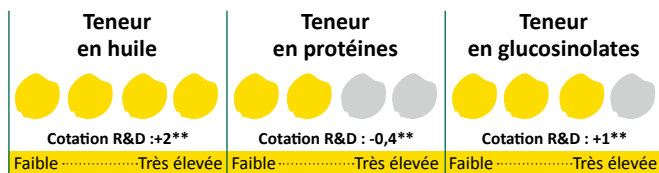

élongation
**FAIBLE À
MOYENNE**

Verse
PS/TPS

PMG
MOYEN

PROFIL MALADIES

Cylindrosporiose	MS*
Phoma	TPS-GROUPE 1
Pieds secs	TPS

*à confirmer

VALEURS TECHNOLOGIQUES

**VS TEM 17