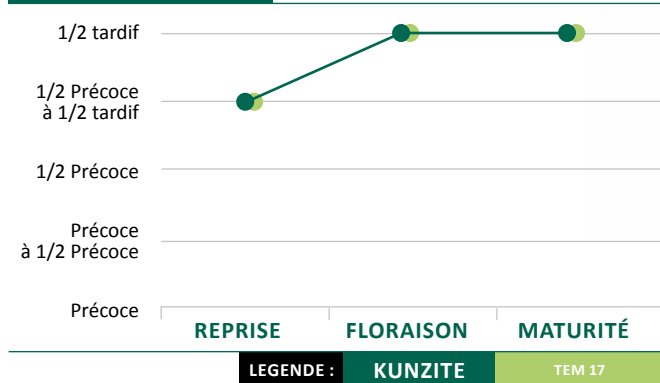

COLZA HYBRIDE

KUNZITE

NOUVEAUTÉ

Sertie à toute
épreuve

- Excellent comportement au Phoma
- Excellente teneur en huile
- Très belle finition

**Semences
de France** 

www.semencesdefrance.com

COLZA HYBRIDE KUNZITE

**EXCELLENT
COMPORTEMENT
AU PHOMA**

**EXCELLENTE
TENEUR
EN HUILE**

**TRÈS BELLE
FINITION**

CARACTÉRISTIQUES AGRONOMIQUES

CYCLE DE LA VARIÉTÉ

Vigueur
au départ
TRÈS BONNE

Taille
**MOYENNE
À HAUTE**

élongation
**FAIBLE À
MOYENNE**

RÉSEAU SEMENCES DE FRANCE - 2017

VARIÉTÉS	Rendement normes 11%		Teneur en huile normes 11%		Teneur en protéines (% matière sèche déshuilée)		Cotation
	q/ha	Moy. %T	%	Bonus/Malus	%	Bonus/Malus	Valeur
Nombre d'essais	8		8		8		-
KUNZITE	52,11	101,8	45,8	+1,4	17,1	-0,1	103,1
TEM 2	51,26		43,8		17,4		
TEM 20	52,09		44,4		16,8		
TEM 1	50,23		45,1		17,5		