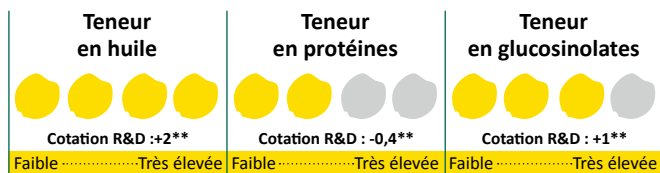

**EXCELLENT
COMPORTEMENT
AU PHOMA**

**EXCELLENTE
TENEUR
EN HUILE**

**TRÈS BELLE
FINITION**

CARACTÉRISTIQUES AGRONOMIQUES

CYCLE DE LA VARIÉTÉ

Vigueur
au départ
TRÈS BONNE

Taille
**MOYENNE
À HAUTE**

élongation
**FAIBLE À
MOYENNE**

Verse
PS/TPS

PMG
MOYEN

PROFIL MALADIES

Cylindrosporiose	MS*
Phoma	TPS-GROUPE 1
Pieds secs	TPS

*à confirmer

VALEURS TECHNOLOGIQUES

**VS TEM 17

SOURCE
SEMENCES DE FRANCE
103,1%