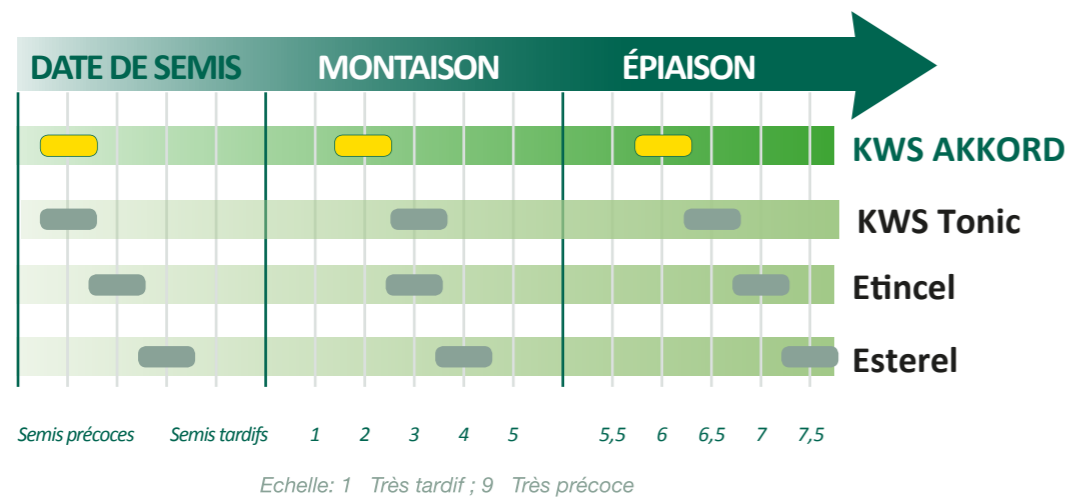

## A retenir

Nouveauté 6 rangs, KWS AKKORD est une variété avec un rythme de développement similaire à celui de KWS TONIC. Variété dotée d'un excellent potentiel de rendement, elle possède un état sanitaire assez équilibré. Seule la rouille naine demandera une attention particulière.

Semences  
de France

www.semencesdefrance.com

Céréales à paille - Colza - Maïs - Protéagineux - Sorgho - Tournesol

Orge d'hiver  
**KWS AKKORD**

6 Rangs

6 rangs fourragère

- 6 rangs ½ précoce
- Productivité très élevée

## Cycle de développement

Variété ½ tardive à montaison et ½ précoce à épiaison, KWS AKKORD est parfaitement adaptée aux semis précoces.