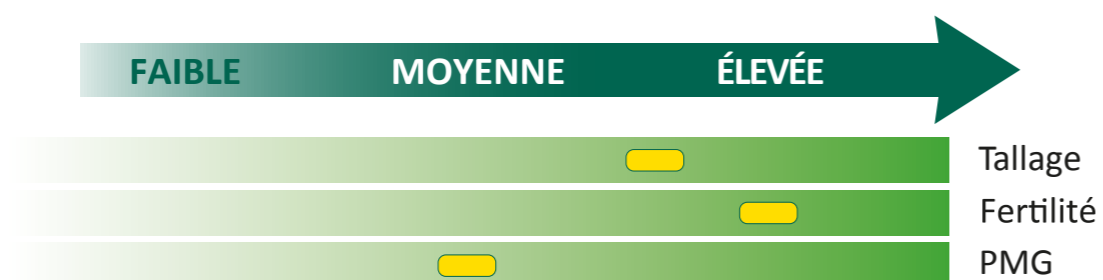

Composantes de rendement