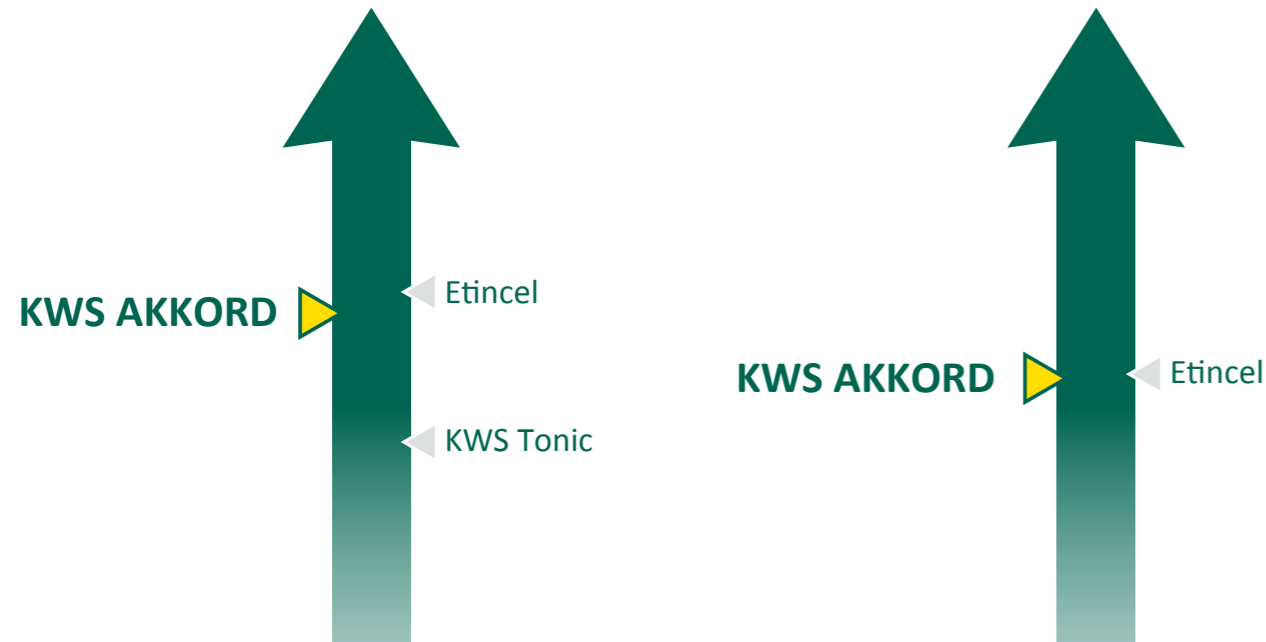

Orge d'hiver
KWS AKKORD
v. 2018

POIDS SPECIFIQUE

PROTEINES

KWS AKKORD possède un niveau de PS supérieur à KWS TONIC et un taux de protéines du même niveau.

A retenir

Nouveauté 6 rangs, KWS AKKORD est une variété avec un rythme de développement similaire à celui de KWS TONIC. Variété dotée d'un excellent potentiel de rendement, elle possède un état sanitaire assez équilibré. Seule la rouille naine demandera une attention particulière.

Ces informations ne sont données qu'à titre indicatif et peuvent varier en fonction de la climatologie, des conditions territoriales et des techniques de cultures utilisées.

Semences de France
62, rue Léon Beauchamp
59932 La Chapelle d'Armentières
Tél : +33 (0)3 20 48 41 41 - Fax : +33 (0)3 20 48 41 30
Email : contact@semences-de-france.fr

Semences
de France

www.semencesdefrance.com

Céréales à paille - Colza - Maïs - Protéagineux - Sorgho - Tournesol

Orge d'hiver
KWS AKKORD

6 Rangs

6 rangs fourragère