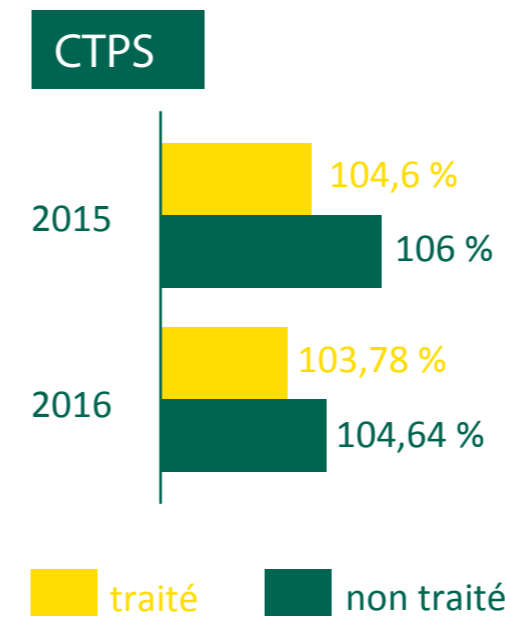

## A retenir

Nouveauté 6 rangs, KWS AKKORD est une variété avec un rythme de développement similaire à celui de KWS TONIC. Variété dotée d'un excellent potentiel de rendement, elle possède un état sanitaire assez équilibré. Seule la rouille naine demandera une attention particulière.

Semences  
de France

www.semencesdefrance.com

Céréales à paille - Colza - Maïs - Protéagineux - Sorgho - Tournesol

Orge d'hiver  
**KWS AKKORD**

6 Rangs

6 rangs fourragère

- 6 rangs ½ précoce
- Productivité très élevée

## Cycle de développement

Variété ½ tardive à montaison et ½ précoce à épiaison, KWS AKKORD est parfaitement adaptée aux semis précoces.

## Rendement

\* Résultat en pourcentage du rendement des témoins :  
Témoins 2015 : Etincel + Casino  
Témoins 2016 : Etincel + KWS Tonic