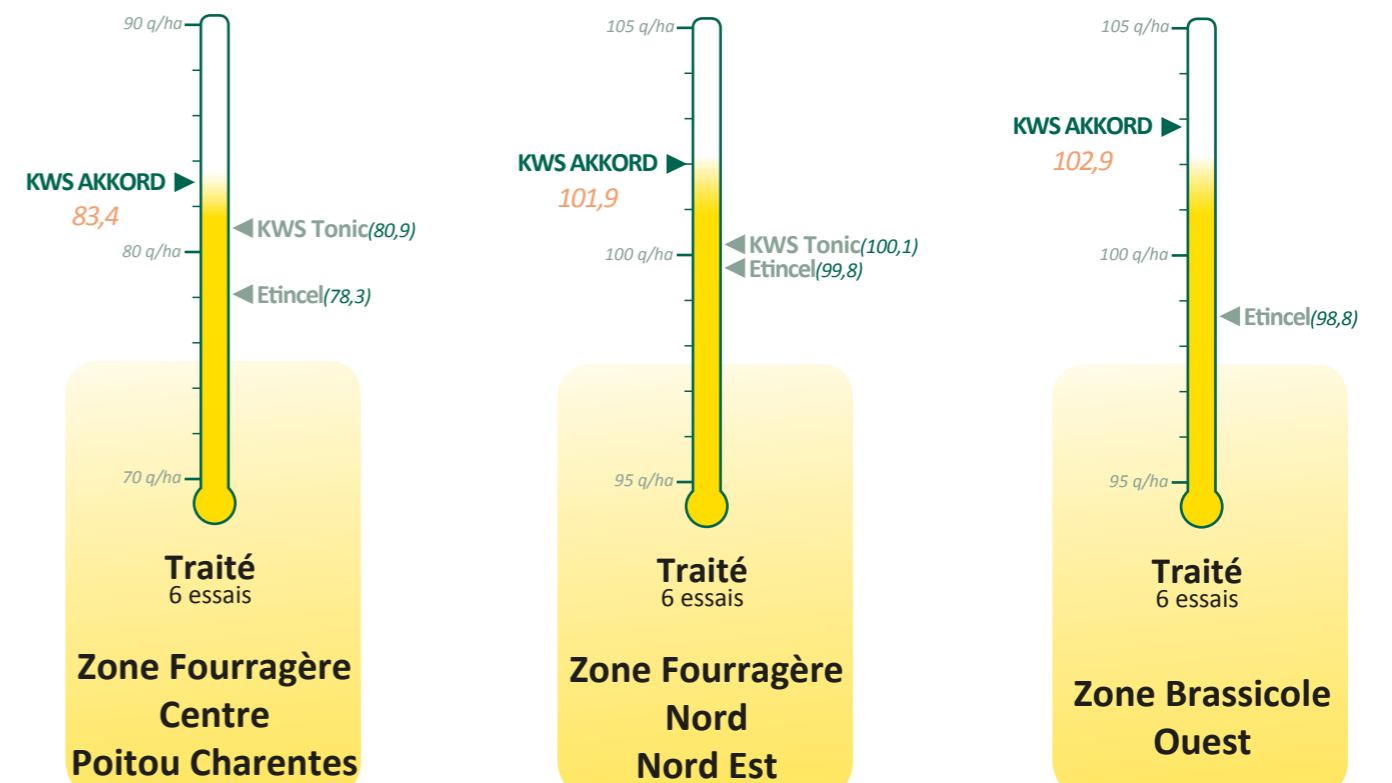

## Caractéristiques agronomiques

	Froid	Hauteur	Verse	Oïdium	Rhynchosporiose	Helminthosporiose	Rouille naine	Mosaïque jaune (Hors WM102)	Tolérance JNO
KWS AKKORD	6,5	5	5,5	7	6	7	5	R	S
KWS TONIC	5	5,5	6,5	7	6	6	5	R	S

Source: SEVES

Sensible
  Assez sensible
  Peu sensible
  Assez résistant
  Résistant

KWS AKKORD possède une bonne résistance aux principales maladies du feuillage. De plus, cette variété affiche une très bonne tolérance au froid.

## ARVALIS 2017

Très performante lors de son inscription au CTPS, dans le réseau Variétoscope et dans le réseau Arvalis 2017. Elle l'est moins dans la zone Sud de la France. Compte tenu de sa tardivité, il faudra éviter de la positionner dans des zones à fin de cycle compliquée.