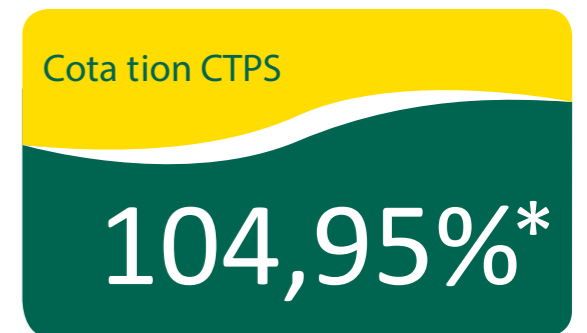

Semences  
de France

www.semencesdefrance.com

**KW 6-339**  
Obtenteur: KWS Momont

## Cycle de développement

Variété ½ tardive à montaison et ½ précoce à épiaison, KWS AKKORD est parfaitement adaptée aux semis précoces.

## Rendement

\* Résultat en pourcentage du rendement des témoins :  
Témoins 2015 : Etincel + Casino  
Témoins 2016 : Etincel + KWS Tonic