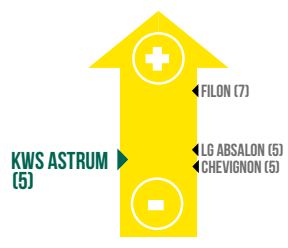

PROTÉINES GPD