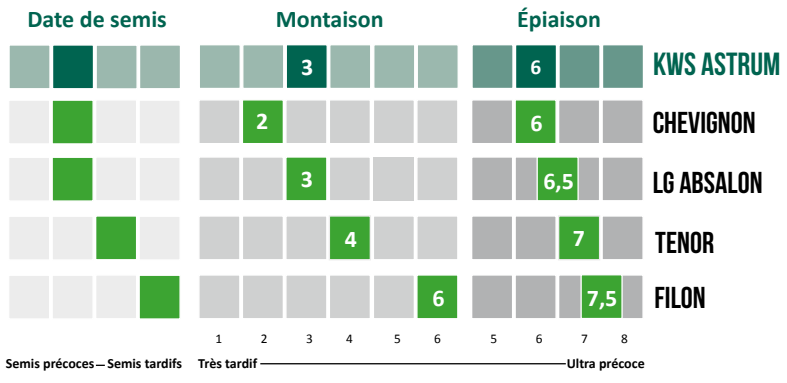

BLÉ TENDRE D'HIVER KWS ASTRUM

RÉGULARITÉ DE RENDEMENT

RÉSISTANT CÉCIDOMYIES ORANGE

TRÈS BON PROFIL MALADIES

CARACTÉRISTIQUES AGRONOMIQUES

	Alternativité	Aristation	Froid	Hauteur	Verse	Pietin verse	Oïdium	Rouille brune	Rouille jaune	Septoriose	Fusariose	Chlortoluron	Mosaïques	Cécidomyies orange
KWS ASTRUM	3	NB	7	3,5	6,5	4	8	6	8	7	5	T	-	R
CHEVIGNON	3	NB	(6,5)	4	6	3	6	6	7	7	5	T	S	S

Source: Arvalis/GEVES

CYCLE DE DÉVELOPPEMENT