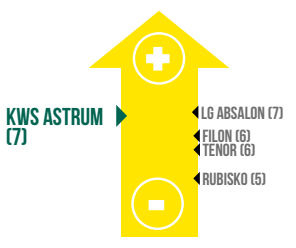

POIDS SPÉCIFIQUE