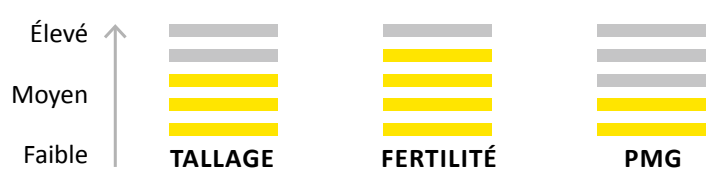

COMPOSANTES DE RENDEMENT