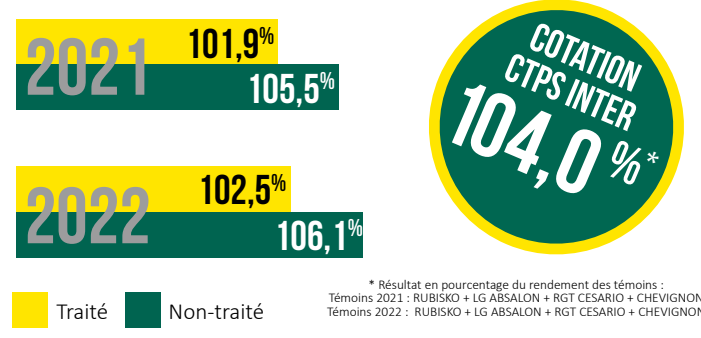

RENDEMENT CTPS INTERMEDIAIRE