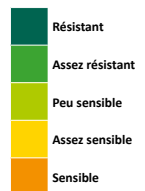

# BLÉ TENDRE D'HIVER KWS ASTRUM

RÉGULARITÉ DE RENDEMENT

RÉSISTANT CÉCIDOMYIES ORANGE

TRÈS BON PROFIL MALADIES

## CARACTÉRISTIQUES AGRONOMIQUES

	Alternativité	Aristation	Froid	Hauteur	Verse	Pietin verse	Oïdium	Rouille brune	Rouille jaune	Septoriose	Fusariose	Chlortoluron	Mosaïques	Cécidomyies orange
<b>KWS ASTRUM</b>	3	NB	7	3,5	6,5	4	8	6	8	7	5	T	-	R
CHEVIGNON	3	NB	(6,5)	4	6	3	6	6	7	7	5	T	S	S