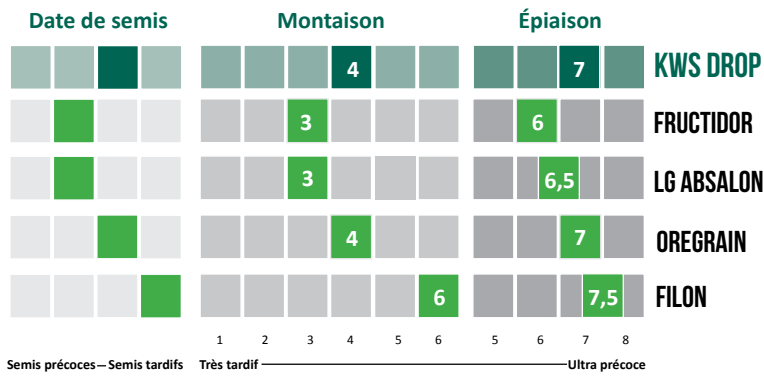

CYCLE DE DÉVELOPPEMENT