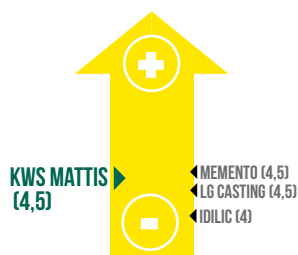

ORGE D'HIVER 2 RANGS KWS MATTIS

**EXCELLENT
POTENTIEL**

**TRÈS BON PS
ET PMG**

**TOLÉRANTE
JNO**

CARACTÉRISTIQUES AGRONOMIQUES

	Alternativité	Froid	Hauteur	Verse	Oïdium	Rhynchosporiose	Helminthosporiose	Rouille Naine	Mosaïques VMJ02	Tolérance JNO
KWS MATTIS	5	5,5	5,5	6,5	6	5	6	5	S	T
MEMENTO	4	5	5	5,5	5	7	6	7	S	S

Source: Arvalis/Geves

CYCLE DE DÉVELOPPEMENT

RENDEMENT CTPS

Traité (jaune) / Non-traité (vert foncé)

POIDS SPÉCIFIQUE

PROTÉINES

COMPOSANTES DE RENDEMENT

RÉSEAU CTPS 2023