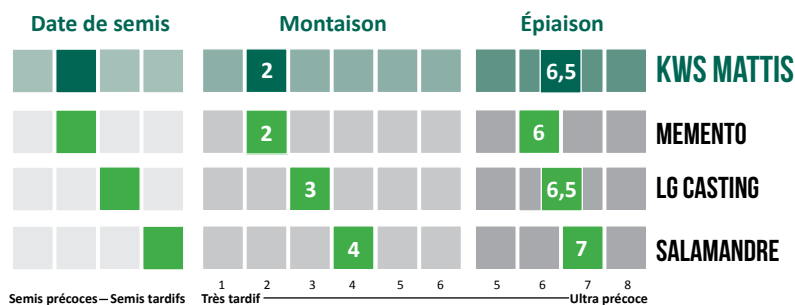

ORGE D'HIVER 2 RANGS KWS MATTIS

**EXCELLENT
POTENTIEL**

**TRÈS BON PS
ET PMG**

**TOLÉRANTE
JNO**

CARACTÉRISTIQUES AGRONOMIQUES

	Alternativité	Froid	Hauteur	Verse	Oïdium	Rhynchosporiose	Helminthosporiose	Rouille Naine	Mosaïques VMJ02	Tolérance JNO
KWS MATTIS	5	5,5	5,5	6,5	6	5	6	5	S	T
MEMENTO	4	5	5	5,5	5	7	6	7	S	S

Source: Arvalis/Geves

CYCLE DE DÉVELOPPEMENT

RENDEMENT CTPS