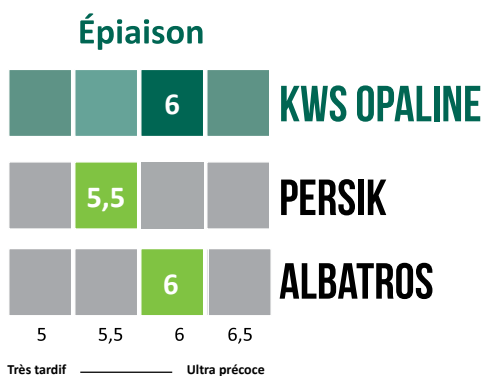

semencesdefrance.com

AVOINE DE PRINTEMPS
KWS OPALINE

**BONNE
PRODUCTIVITÉ**

**BONNE
PRODUCTIVITÉ**

EXCELLENT PS

CARACTÉRISTIQUES AGRONOMIQUES

	Hauteur	Verse	Oïdium	Rouille couronnée
KWS OPALINE	4,5	6,5	6	6
ALBATROS	4,5	6	6	6

Source: Arvalis/GEVES

CYCLE DE DÉVELOPPEMENT

RENDEMENT CTPS

2017 104,1%

2018 104,7%

**COTATION
CTPS
104,4%***

Non-traité

* Résultat en pourcentage du rendement des témoins :
Témoins 2017-2018: DUFFY + PERSIK + ALBATROS

PMG

PS

PROTÉINES

55q/ha

53,6 KWS OPALINE

53,5 ALBATROS

45q/ha

TRAITÉ
50 essais