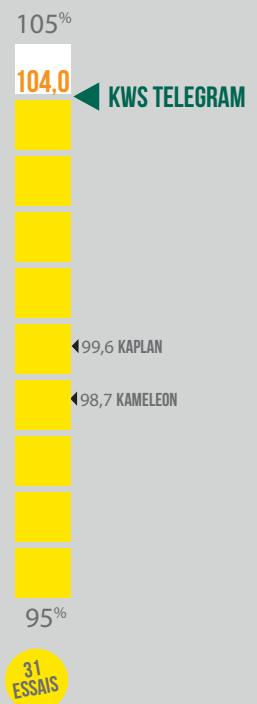

RÉSULTATS TERRES INOVIA 2025 EN % DE LA MOYENNE D'ESSAIS

2025

RENDEMENT

2023 98,8% Rendement 106,5% Protéines

2024 97,0% Rendement 106,0% Protéines

COTATION
CTPS
106,2%*

Ces informations ne sont données qu'à titre indicatif et peuvent varier en fonction de la climatologie, des conditions territoriales et des techniques de cultures utilisées.

Version Nov 2025

Source : Terres Inovia