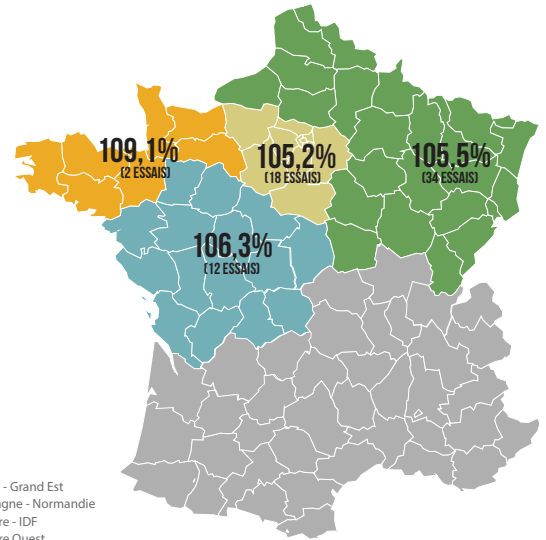

RENDEMENTS PLURIANNUELS 2023-2025 EN % DE LA MOYENNE D'ESSAI (NOMBRE D'ESSAIS)

Sources : Semences de France, GEVES, Terres Inovia