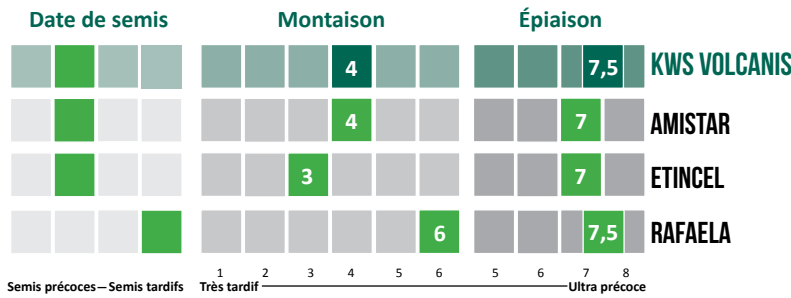

ORGE D'HIVER 6 RANGS KWS VOLCANIS

ESCOURGEON
FOURRAGER
TRÈS PRÉCOCE

TOLÉRANT
JNO

BON POIDS
SPÉCIFIQUE

CARACTÉRISTIQUES AGRONOMIQUES

	Alternativité	Froid	Hauteur	Verse	Oïdium	Rhynchosporiose	Helminthosporiose	Rouille Naine	Ramulariose	Complexe Mosaïque (hors VMJ02)	Tolérance JNO
KWS VOLCANIS	(6)	(7)	4	5,5	6	5	6	6	7	S	T
kws jaguar	5	5	5	5	6	6	6	6	7	-	T

Source: Arvalis

CYCLE DE DÉVELOPPEMENT

RENDEMENT CTPS