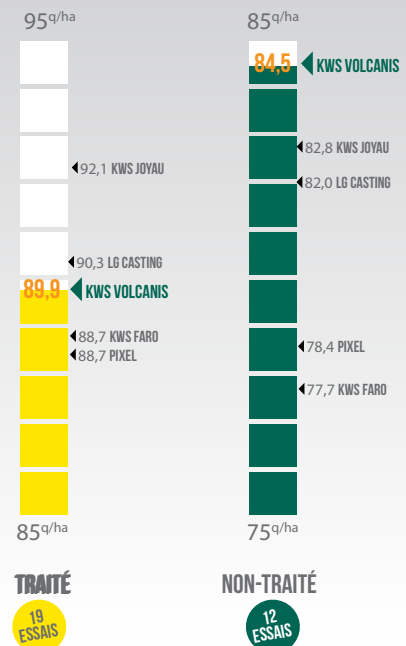

COMPOSANTES DE RENDEMENT

(1) Montant unitaire en certificats par dose de 500 000 grains

Ces informations ne sont données qu'à titre indicatif et peuvent varier en fonction de la climatologie, des conditions territoriales et des techniques de cultures utilisées.