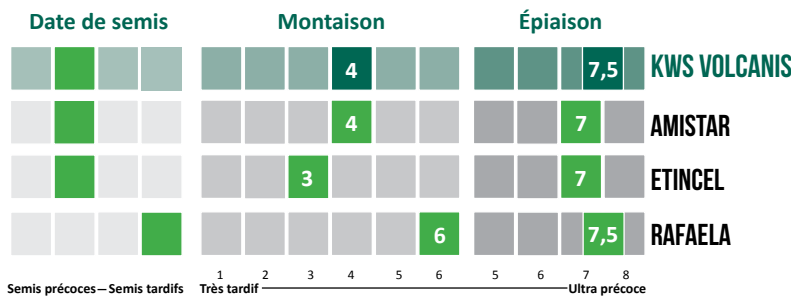

ORGE D'HIVER 6 RANGS KWS VOLCANIS

ESCOURGEON
FOURRAGER
TRÈS PRÉCOCE

TOLÉRANT
JNO

BON POIDS
SPÉCIFIQUE

CARACTÉRISTIQUES AGRONOMIQUES

	Alternativité	Froid	Hauteur	Verse	Oïdium	Rhynchosporiose	Helminthosporiose	Rouille Naine	Ramulariose	Complexe Mosaïque (hors VMJ02)	Tolérance JNO
KWS VOLCANIS	(6)	(7)	4	5,5	6	6	6	5	6	S	T
KWS JAGUAR	5	5	5	5	6	5	6	6	7	-	T

Source: Arvalis

CYCLE DE DÉVELOPPEMENT

RENDEMENT CTPS