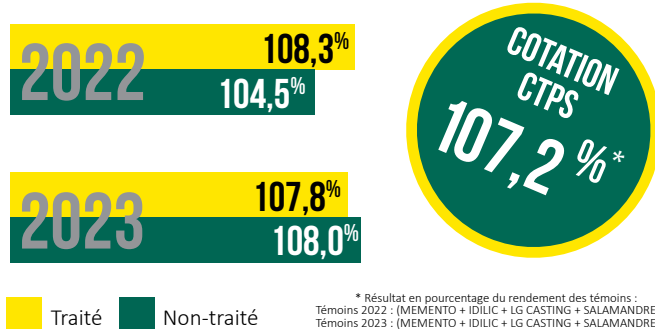

RENDEMENT CTPS