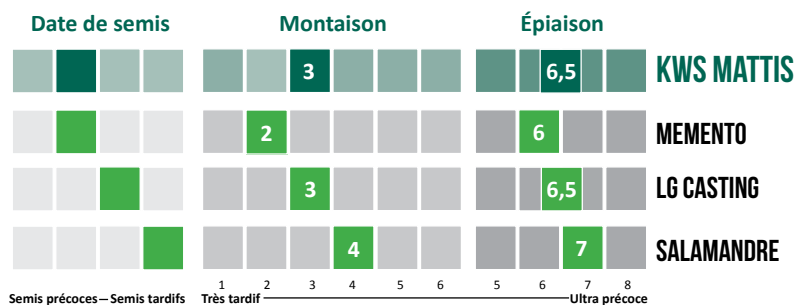

ORGE D'HIVER 2 RANGS KWS MATTIS

EXCELLENT
POTENTIEL

TRÈS BON PS
ET PMG

TOLÉRANTE
JNO

CARACTÉRISTIQUES AGRONOMIQUES

	Alternativité	Froid	Hauteur	Verse	Oïdium	Rhynchosporiose	Helminthosporiose	Rouille Naine	Ramulariose	Mosaïques VMJ02	Tolérance JNO
KWS MATTIS	5	5,5	5,5	6,5	6	5	6	5	6	S	T
MEMENTO	4	5	5	5,5	5	7	6	7	5	S	S

Source: Arvalis/Geves

CYCLE DE DÉVELOPPEMENT