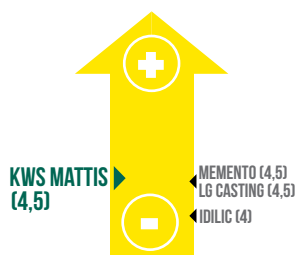

POIDS SPÉCIFIQUE

PROTÉINES