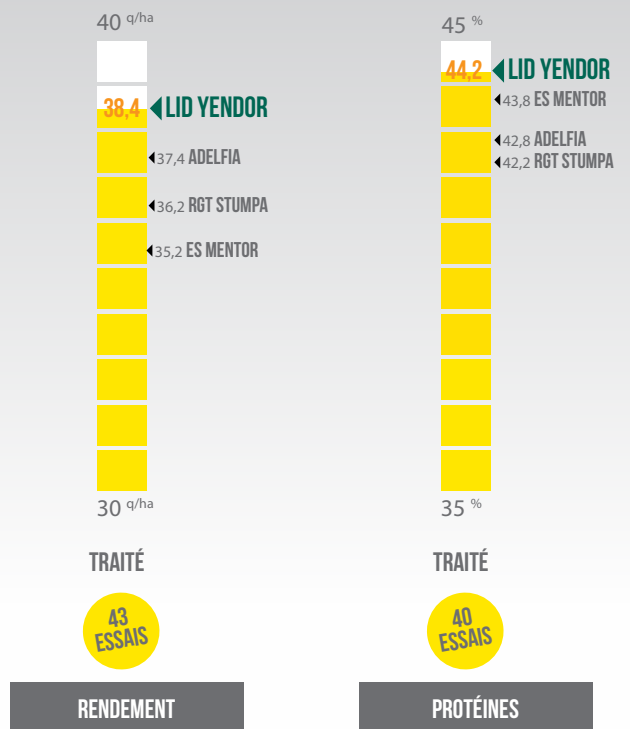

PROTÉINES ÉLEVÉES

DÉBOUCHÉS FEED-FOOD

CARACTÉRISTIQUES

PRÉCOCITÉ	Groupe 00
INSCRIPTION	Hongrie 2024
FLEUR	Violette
HILE	Grisé
VERSE	Assez peu sensible
PMG moyen	180g

RENDEMENT 2021 À 2025 EN COMPARAISON DE ES MENTOR

PRÉCOCITÉ MATURITÉ

HAUTEUR PLANTE

HAUTEUR 1ÈRE GOUSSE

RÉSULTATS 2021 À 2025

Ces informations ne sont données qu'à titre indicatif et peuvent varier en fonction de la climatologie, des conditions territoriales et des techniques de cultures utilisées.
Version Fev 2026

Source : Base de données LIDEA-Semences de France