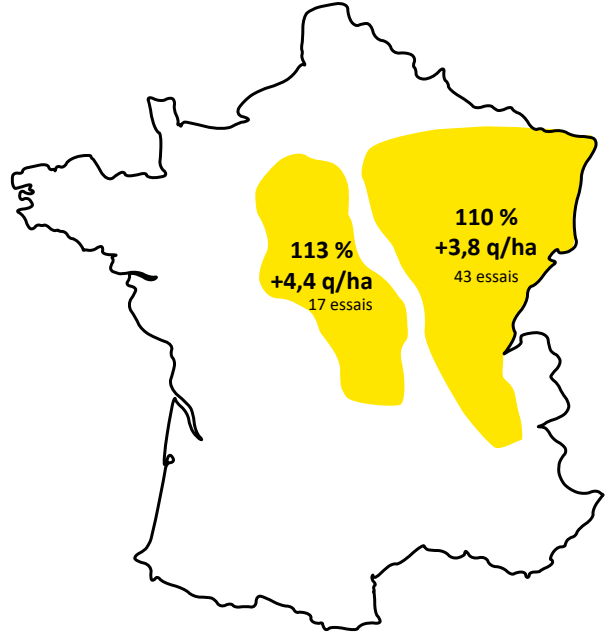

SOJA

Groupe
00

LES PRÉFÉRÉES
Semences
de France

LID YENDOR

- MILIEU DE GROUPE 00
- EXCELLENT TAUX DE PROTÉINES
- INSERTION DE 1ÈRE GOUSSE ÉLEVÉE

 Semences
de France
semencesdefrance.com

SOJA
LID YENDOR

PRODUCTIF

PROTÉINES ÉLEVÉES

DÉBOUCHÉS FEED-FOOD

CARACTÉRISTIQUES

PRÉCOCITÉ	Groupe 00
INSCRIPTION	Hongrie 2024
FLEUR	Violette
HILE	Grisé
VERSE	Assez peu sensible
PMG moyen	180g

RENDEMENT 2021 À 2025 EN COMPARAISON DE ES MENTOR

PRÉCOCITÉ MATURITÉ

HAUTEUR PLANTE

HAUTEUR 1ÈRE GOUSSE

RÉSULTATS 2021 À 2025

Ces informations ne sont données qu'à titre indicatif et peuvent varier en fonction de la climatologie, des conditions territoriales et des techniques de cultures utilisées.
Version Fev 2026