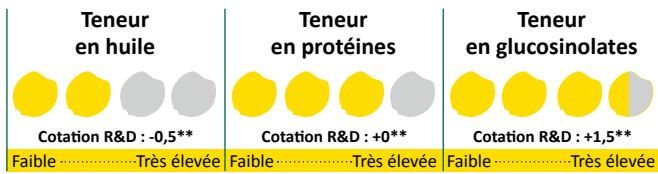

CARACTÉRISTIQUES AGRONOMIQUES

CYCLE DE LA VARIÉTÉ

TRÈS BON POTENTIEL

TRÈS BON COMPORTEMENT AU PHOMA

TRÈS BELLE FINITION

PROFIL MALADIES

Cylindrosporiose	PS*
Phoma	TPS-GROUPE 1*
Pieds secs	TPS

*à confirmer

VALEURS TECHNOLOGIQUES

**VS TEM 17

RÉSEAU SEMENCES DE FRANCE - 2017

VARIÉTÉS	Rendement normes 11%		Teneur en huile normes 11%		Teneur en protéines (% matière sèche déshuillée)		Teneur en glucosinolates	Cotation
	q/ha	Moy. %T	%	Bonus/Malus	%	Bonus/Malus	Teneur	Valeur
Nombre d'essais	9		9		9		9	-
LOLITE	48,0	102,2	48,9	-0,3	20,3	+0,3	17,8	102,2
TEM 17	47,70		49,5		20,1		14,2	
TEM 12	47,22		48,8		19,7		14,8	
TEM 16	46,20		49,3		20,2		14,3	

Cotation et valeurs technologiques exprimées en pourcentage de la moyenne des témoins - Source réseau R&D année 2017 SDF

OBJECTIF DE PEUPLEMENT

Densité conseillée (sortie hiver) 25 à 30 plantes /m²

SEMENCES DE FRANCE
62, rue Léon Beauchamp - BP 18
59932 La Chapelle d'Armentières Cedex
Tel : +33 (0)3 20 48 41 41 - Fax : +33 (0)3 20 48 41 30
Email: contact@semences-de-france.fr