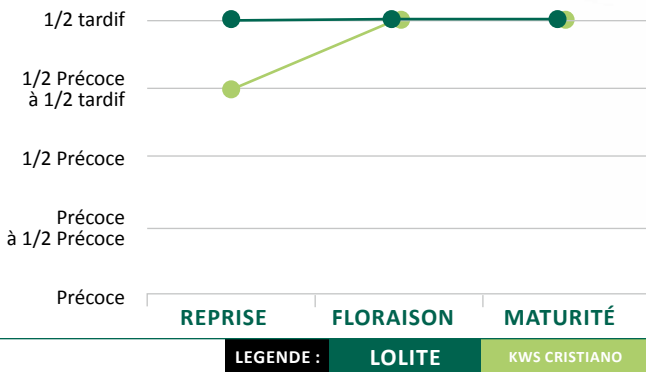

COLZA HYBRIDE

LOLITE

NOUVEAUTÉ

La pierre angulaire
de vos rendements

- Très bon potentiel
- Très bon comportement au Phoma
- Très belle finition

Semences
de France 

www.semencesdefrance.com

COLZA HYBRIDE LOLITE

CARACTÉRISTIQUES AGRONOMIQUES

CYCLE DE LA VARIÉTÉ

TRÈS BON POTENTIEL

TRÈS BON COMPORTEMENT AU PHOMA

TRÈS BELLE FINITION

PROFIL MALADIES

Cylindrosporiose	PS*
Phoma	TPS-GROUPE 1*
Pieds secs	TPS

*à confirmer

VALEURS TECHNOLOGIQUES

**VS TEM 17

RÉSEAU SEMENCES DE FRANCE - 2017

VARIÉTÉS	Rendement normes 11%		Teneur en huile normes 11%		Teneur en protéines (% matière sèche déshuillée)		Teneur en glucosinolates	Cotation
	q/ha	Moy. %T	%	Bonus/Malus	%	Bonus/Malus	Teneur	Valeur
Nombre d'essais	9		9		9		9	-
LOLITE	48,0	102,2	48,9	-0,3	20,3	+0,3	17,8	102,2
TEM 17	47,70		49,5		20,1		14,2	
TEM 12	47,22		48,8		19,7		14,8	
TEM 16	46,20		49,3		20,2		14,3	

Cotation et valeurs technologiques exprimées en pourcentage de la moyenne des témoins - Source réseau R&D année 2017 SDF

OBJECTIF DE PEUPLEMENT

Densité conseillée (sortie hiver) 25 à 30 plantes /m²

SEMENCES DE FRANCE
62, rue Léon Beauchamp - BP 18
59932 La Chapelle d'Armentières Cedex
Tel : +33 (0)3 20 48 41 41 - Fax : +33 (0)3 20 48 41 30
Email: contact@semences-de-france.fr