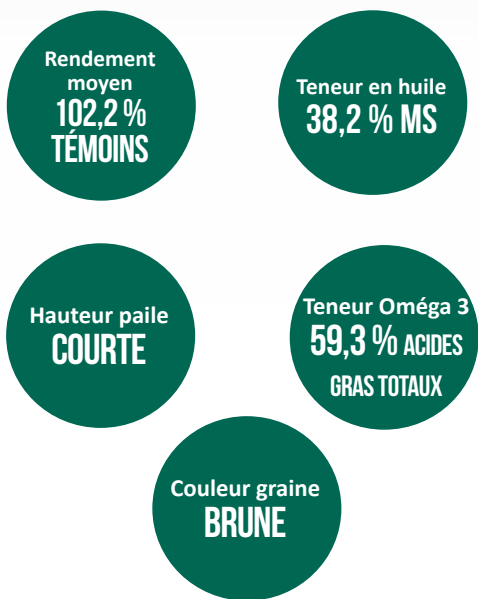

LIN OLÉAGINEUX
D'HIVER

LUMINA

LA NOUVEAUTÉ PRODUCTIVE ET
RICHE EN OMÉGA 3

Variété la plus récente du réseau Terres Inovia inscrite en 2023, LUMINA est une variété courte très tolérante au froid. Au-delà de son bon niveau de productivité et de sa teneur en huile importante, LUMINA présente le taux d' Oméga 3 le plus élevé du catalogue.

 Semences
de France

semencesdefrance.com

LIN OLÉAGINEUX D'HIVER **LUMINA**

DESRIPTIF

DONNÉES 2021-2022

OBTENEUR : GIE Linea Semences de lin

INSCRIPTION CTPS FRANCE 2023

CARACTÉRISTIQUES TECHNIQUES CTPS

TÉMOINS 2021 : ANGORA + ATTILA
TÉMOINS 2022 : ANGORA + ATTILA

CARACTÉRISTIQUES AGRONOMIQUES PLURIANNUELLES (ESSAIS LINEA FRANCE 2022)

Précocité floraison	Mi-précoce
Précocité maturité	Mi-précoce
PMG (2022)	5,6 g