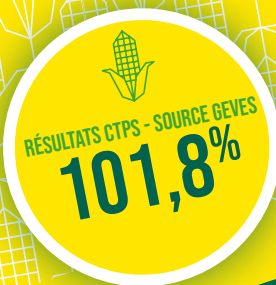

MAÏS TRÈS PRÉCOCE

MADISCO

NOUVEAUTÉ 2020

MADISCO

- Vigueur au départ
- Développement végétatif
- Haut niveau de programmation et performance grain

Semences
de France 

www.semencesdefrance.com