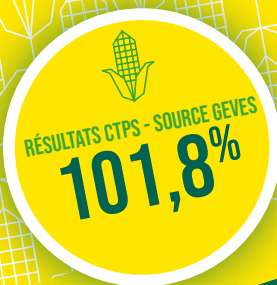

MAÏS TRÈS PRÉCOCE

# MADISCO

- Régularité de comportement
- Haut niveau de programmation et performance grain
- Très bonne résistance à la verse

Semences de France 

[www.semencesdefrance.com](http://www.semencesdefrance.com)