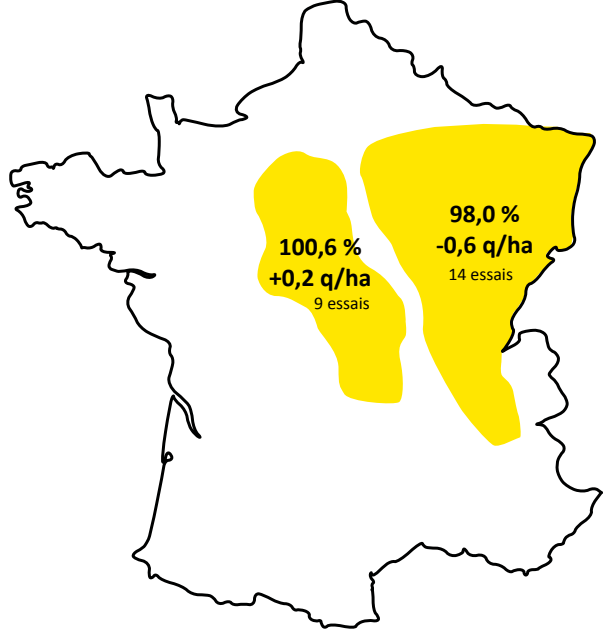

SOJA
MAGNOLIA PZO

DÉBUT DE GROUPE

PRODUCTIVITÉ

PROTÉINES ÉLEVÉES

CARACTÉRISTIQUES

PRÉCOCITÉ	Groupe 000
INSCRIPTION	Allemagne 2021
FLEUR	Violette
HILE	Foncé
EGRENAGE	Bon comportement
PMG moyen	175g

RENDEMENT 2021-22 EN COMPARAISON DE SIRELIA