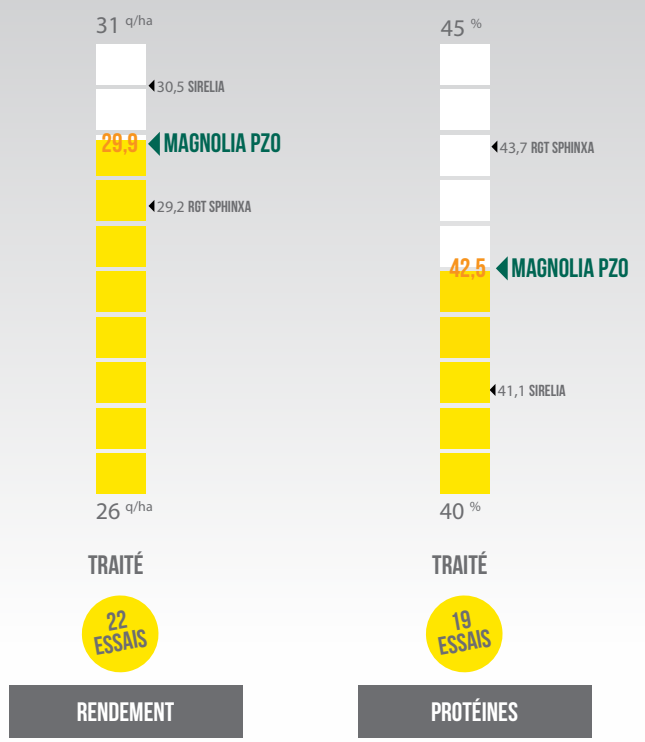

TOUTE FRANCE 2021-22

Ces informations ne sont données qu'à titre indicatif et peuvent varier en fonction de la climatologie, des conditions territoriales et des techniques de cultures utilisées.
Version Janv 2023

Source : base de données Semences de France