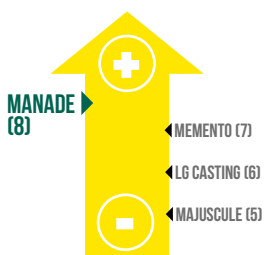

POIDS SPÉCIFIQUE