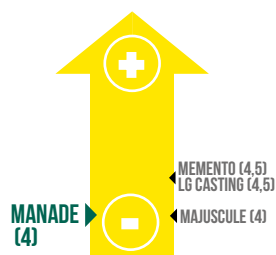

ORGE D'HIVER 2 RANGS MANADE

EXCELLENT
RENDEMENT

RÉSISTANTE Y2
ET TOLÉRANTE
JNO

BON NIVEAU
DE PS

CARACTÉRISTIQUES AGRONOMIQUES

	Alternativité	Froid	Hauteur	Verse	Oïdium	Rhynchosporiose	Helminthosporiose	Rouille Naine	Ramulariose	Mosaïques VMU02	Tolérance JNO
MANADE	5	6	5	3	(6)	(6)	7	6	(6)	R	T
LG CASTING	5	(5,5)	5	5,5	7	5	6	6	5	S	S

Source: Arvalis/Geves

CYCLE DE DÉVELOPPEMENT

RENDEMENT CTPS

POIDS SPÉCIFIQUE

PROTÉINES

COMPOSANTES DE RENDEMENT

RENDEMENT TRAITÉS PLURIANNUELS 2023-2025

(1) Montant unitaire en certificats par dose de 500 000 grains

Ces informations ne sont données qu'à titre indicatif et peuvent varier en fonction de la climatologie, des conditions territoriales et des techniques de cultures utilisées.

Version Mars 2026

source : Semences de France/Arvalis/GEVES