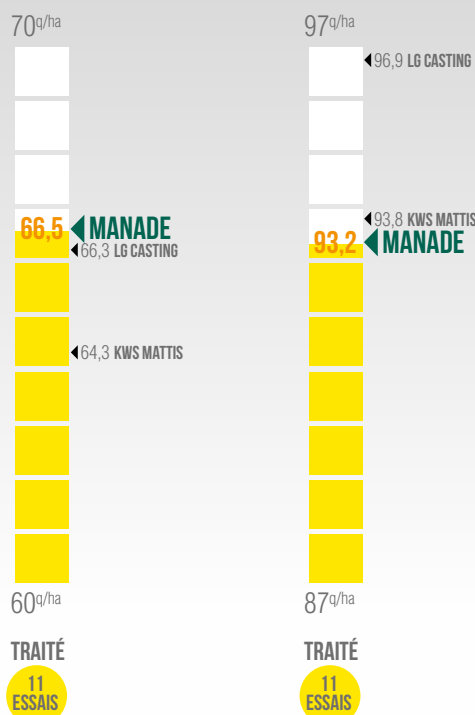

RENDEMENT TRAITÉS PLURIANNUELS 2023-2025

(1) Montant unitaire en certificats par dose de 500 000 grains

Ces informations ne sont données qu'à titre indicatif et peuvent varier en fonction de la climatologie, des conditions territoriales et des techniques de cultures utilisées.

Version Mars 2026

source : Semences de France/Arvalis/GEVES