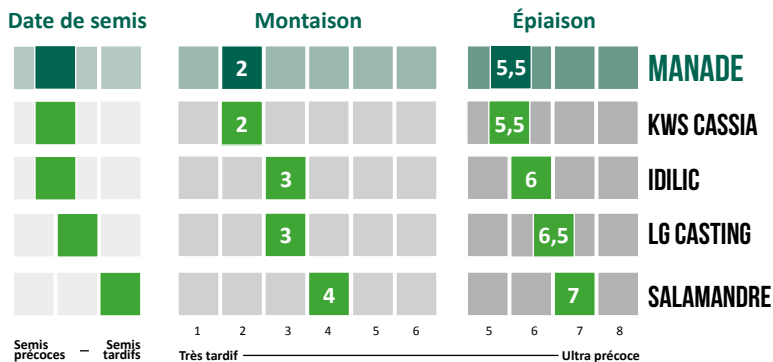

ORGE D'HIVER 2 RANGS MANADE

EXCELLENT
RENDEMENT

RÉSISTANTE Y2
ET TOLÉRANTE
JNO

BON NIVEAU
DE PS

CARACTÉRISTIQUES AGRONOMIQUES

	Alternativité	Froid	Hauteur	Verse	Oïdium	Rhynchosporiose	Helminthosporiose	Rouille Naine	Ramulariose	Mosaïques VMU02	Tolérance JNO
MANADE	5	6	5	3	(6)	(6)	7	6	(6)	R	T
LG CASTING	5	(5,5)	5	5,5	7	5	6	6	5	S	S

Source: Arvalis/Geves

CYCLE DE DÉVELOPPEMENT

RENDEMENT CTPS