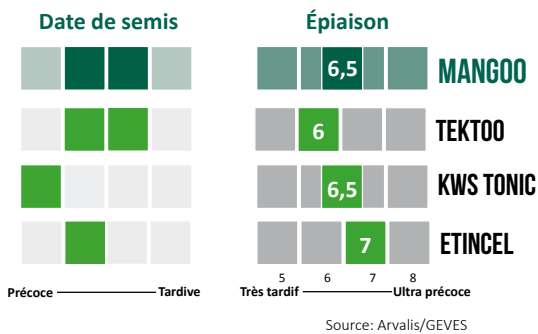

ORGE HYBRIDE FOURRAGERE MANGOO

PILIER DE
GAMME

PEU
SENSIBLE
AUX MALADIES

RENDEMENT
PAILLE

CARACTÉRISTIQUES AGRONOMIQUES

	Alternativité	Hauteur	Froid	Verse	Oïdium	Rhynchosporiose	Helminthosporiose	Rouille Naine	Complexe Mosaïque	Tolérance JNO
MANGOO	5	5,5	6	5	7	6	6	5	R	S
ETINCEL	7	4,5	5	5	7	4	5	7	R	S

Source: Arvalis/GEVES

CYCLE DE DÉVELOPPEMENT