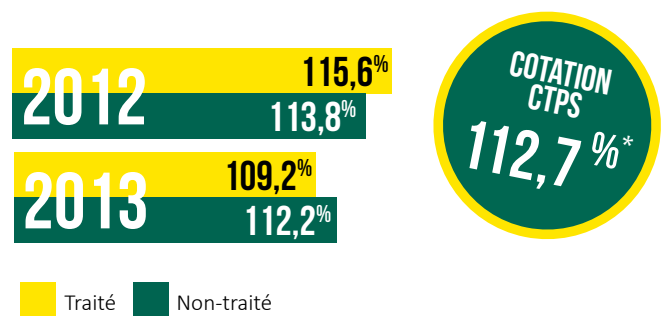

RENDEMENT CTPS