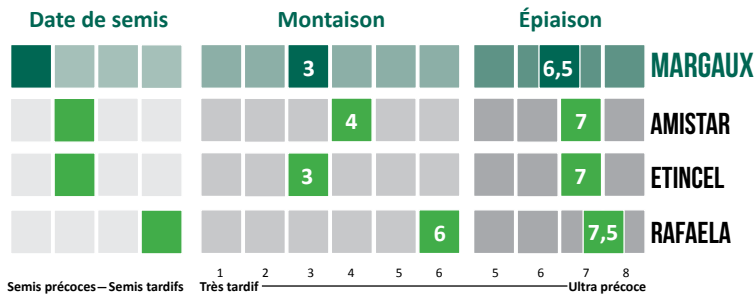

ORGE D'HIVER 6 RANGS MARGAUX

**ORGE
RÉSISTANTE
AU FROID**

**TOLÉRANTE
JNO**

EXCELLENT PS

CARACTÉRISTIQUES AGRONOMIQUES

	Alternativité	Froid	Hauteur	Verse	Oïdium	Rhynchosporiose	Helminthosporiose	Rouille Naine	Complexe Mosaïque (hors VM102)	Tolérance JNO
MARGAUX	6	6	5	5	6	6	6	5	R	T
AMISTAR	5	3	5	5,5	3	6	6	5	R	T

Source: Arvalis

CYCLE DE DÉVELOPPEMENT

RENDEMENT CTPS