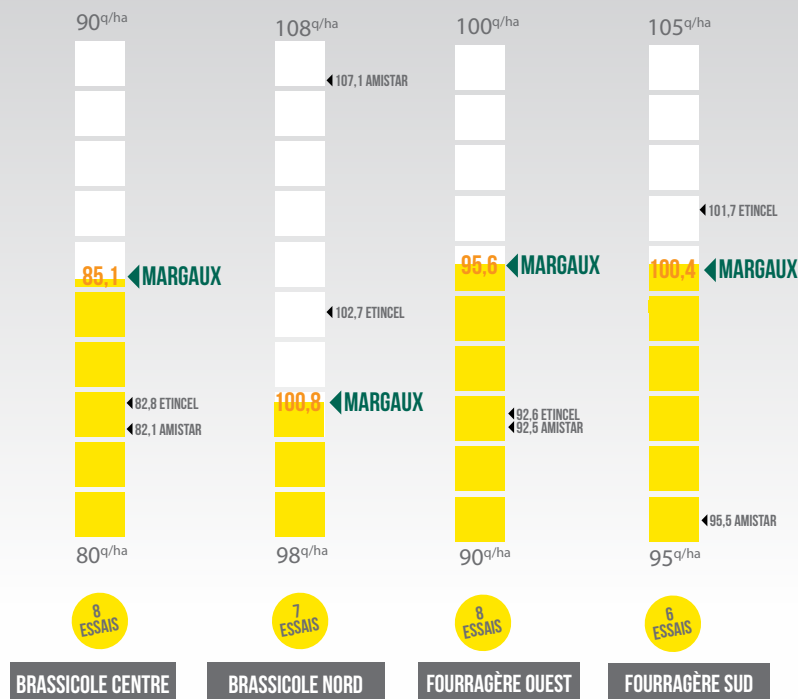

ARVALIS 2019

(1) Montant unitaire en certificats par dose de 500 000 grains

Ces informations ne sont données qu'à titre indicatif et peuvent varier en fonction de la climatologie, des conditions territoriales et des techniques de cultures utilisées.

Version Mars 2023